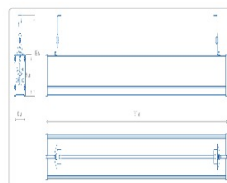

Кривая силы света (КСС): Г (80°) глубокая

Гарантия, мес: 60

ХАРАКТЕРИСТИКИ

Светотехнические характеристики

Мощность, Вт:	54.8
Световой поток светодиодного модуля, ЛМ	9793
Световой поток, Лм	7834
Световая эффективность, Лм/Вт:	143
Количество светодиодов, шт:	240
Кривая силы света (КСС):	Г (80°) глубокая
Цветовая температура, К:	4000
Индекс цветопередачи CRI:	80
Коэффициент пульсаций светового потока, %:	≤ 1%
Ресурс светодиодов, ч:	100000

Массогабаритные характеристики

Габариты светильника ДхШхВ, мм:	1517x63x56
Габариты светильника с креплением ДхШхВ, мм:	1517x63x112
Масса нетто, кг:	2.2
Светильников в коробке, шт:	2
Объем коробки, м3:	0.022
Масса брутто, кг:	5.3
Габариты коробки ДхШхВ, мм:	1610x155x90