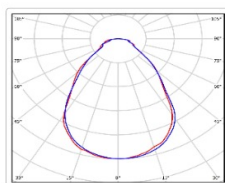

Кривая силы света (КСС): Г (80°) глубокая

Гарантия, мес: 60

ХАРАКТЕРИСТИКИ

Светотехнические характеристики

Мощность, Вт:	54.8
Световой поток светодиодного модуля, ЛМ	9793
Световой поток, Лм	7834
Световая эффективность, Лм/Вт:	143
Количество светодиодов, шт:	240
Кривая силы света (КСС):	Г (80°) глубокая
Цветовая температура, К:	4000
Индекс цветопередачи CRI:	80
Коэффициент пульсаций светового потока, %:	≤ 1%
Ресурс светодиодов, ч:	100000