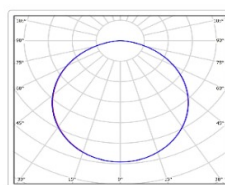

#### Массогабаритные характеристики

Габариты светильника ДхШхВ, мм:	1517x63x56
Габариты светильника с креплением ДхШхВ, мм:	1517x63x112
Масса нетто, кг:	2.2
Светильников в коробке, шт:	2
Объем коробки, м3:	0.022
Масса брутто, кг:	5.3
Габариты коробки ДхШхВ, мм:	1610x155x90