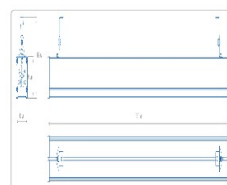

#### Массогабаритные характеристики

Габариты светильника ДхШхВ, мм:	1517x63x56
Габариты светильника с креплением ДхШхВ, мм:	1517x63x112
Масса нетто, кг:	2.2
Светильников в коробке, шт:	2
Объем коробки, м3:	0.022
Масса брутто, кг:	5.3
Габариты коробки ДхШхВ, мм:	1610x155x90