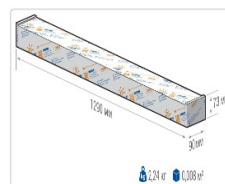

Торговый светильник TL-TRADE LINE 45 P L1150 IP65 4K

Артикул: **УТ000012057**

Мощность, Вт: 45
 Световой поток, Лм 5895
 Световая эффективность, Лм/Вт: 131
 Индекс цветопередачи CRI: 80
 Цветовая температура, К: 4000
 Кривая силы света (КСС): Г (80°) глубокая
 Гарантия, мес: 60

ХАРАКТЕРИСТИКИ

Светотехнические характеристики

Мощность, Вт:	45
Световой поток светодиодного модуля, ЛМ	7088
Световой поток, Лм	5895
Световая эффективность, Лм/Вт:	131
Количество светодиодов, шт:	180
Кривая силы света (КСС):	Г (80°) глубокая
Цветовая температура, К:	4000
Индекс цветопередачи CRI:	80
Коэффициент пульсаций светового потока, %:	≤ 1%
Ресурс светодиодов, ч:	100000

Массогабаритные характеристики

Габариты светильника ДхШхВ, мм:	1150х63х56
Габариты светильника с креплением ДхШхВ, мм:	1150х63х112
Масса нетто, кг:	1.8
Светильников в коробке, шт:	1
Объем коробки, м3:	0.008
Масса брутто, кг:	2.2
Габариты коробки ДхШхВ, мм	1290х90х73