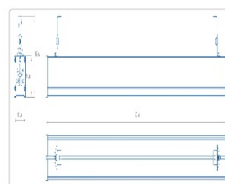

ХАРАКТЕРИСТИКИ

Светотехнические характеристики

Мощность, Вт:	45
Световой поток светодиодного модуля, ЛМ	7088
Световой поток, Лм	5895
Световая эффективность, Лм/Вт:	131
Количество светодиодов, шт:	180
Кривая силы света (КСС):	Г (80°) глубокая
Цветовая температура, К:	4000
Индекс цветопередачи CRI:	80
Коэффициент пульсаций светового потока, %:	≤ 1%
Ресурс светодиодов, ч:	100000