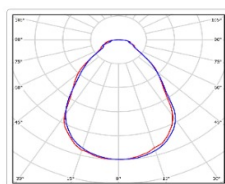

ХАРАКТЕРИСТИКИ

Светотехнические характеристики

Мощность, Вт:	45
Световой поток светодиодного модуля, ЛМ	7088
Световой поток, Лм	5895
Световая эффективность, Лм/Вт:	131
Количество светодиодов, шт:	180
Кривая силы света (КСС):	Г (80°) глубокая
Цветовая температура, К:	4000
Индекс цветопередачи CRI:	80
Коэффициент пульсаций светового потока, %:	≤ 1%
Ресурс светодиодов, ч:	100000