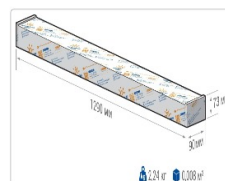

ХАРАКТЕРИСТИКИ

Светотехнические характеристики

Мощность, Вт:	37
Световой поток светодиодного модуля, ЛМ	5806
Световой поток, Лм	5276
Световая эффективность, Лм/Вт:	142.6
Количество светодиодов, шт:	180
Кривая силы света (КСС):	D (120°) косинусная
Цветовая температура, К:	5000
Индекс цветопередачи CRI:	80
Коэффициент пульсаций светового потока, %:	≤ 1%
Ресурс светодиодов, ч:	100000