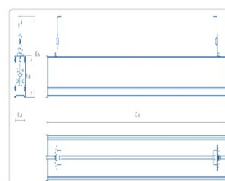

ХАРАКТЕРИСТИКИ

Светотехнические характеристики

Мощность, Вт:	37
Световой поток светодиодного модуля, ЛМ	5806
Световой поток, Лм	5276
Световая эффективность, Лм/Вт:	142.6
Количество светодиодов, шт:	180
Кривая силы света (КСС):	D (120°) косинусная
Цветовая температура, К:	5000
Индекс цветопередачи CRI:	80
Коэффициент пульсаций светового потока, %:	≤ 1%
Ресурс светодиодов, ч:	100000