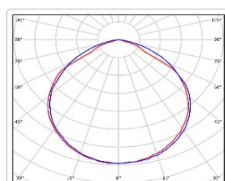

ХАРАКТЕРИСТИКИ

Светотехнические характеристики

Мощность, Вт:	37
Световой поток светодиодного модуля, ЛМ	5806
Световой поток, Лм	5276
Световая эффективность, Лм/Вт:	142.6
Количество светодиодов, шт:	180
Кривая силы света (КСС):	D (120°) косинусная
Цветовая температура, К:	5000
Индекс цветопередачи CRI:	80
Коэффициент пульсаций светового потока, %:	≤ 1%
Ресурс светодиодов, ч:	100000