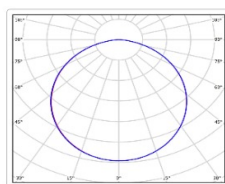

ХАРАКТЕРИСТИКИ

Светотехнические характеристики

Мощность, Вт:	37
Световой поток светодиодного модуля, ЛМ	5806
Световой поток, Лм	3694
Световая эффективность, Лм/Вт:	99.8
Количество светодиодов, шт:	180
Кривая силы света (КСС):	D (120°) косинусная
Цветовая температура, К:	4000
Индекс цветопередачи CRI:	80
Коэффициент пульсаций светового потока, %:	≤ 1%
Ресурс светодиодов, ч:	100000