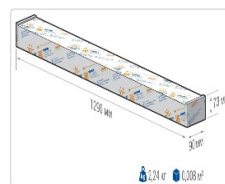

ХАРАКТЕРИСТИКИ

Светотехнические характеристики

Мощность, Вт:	37
Световой поток светодиодного модуля, ЛМ	5806
Световой поток, Лм	3694
Световая эффективность, Лм/Вт:	99.8
Количество светодиодов, шт:	180
Кривая силы света (КСС):	D (120°) косинусная
Цветовая температура, К:	4000
Индекс цветопередачи CRI:	80
Коэффициент пульсаций светового потока, %:	≤ 1%
Ресурс светодиодов, ч:	100000