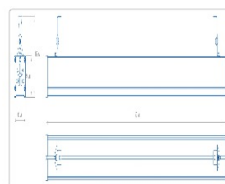

ХАРАКТЕРИСТИКИ

Светотехнические характеристики

Мощность, Вт:	37
Световой поток светодиодного модуля, ЛМ	5806
Световой поток, Лм	3694
Световая эффективность, Лм/Вт:	99.8
Количество светодиодов, шт:	180
Кривая силы света (КСС):	D (120°) косинусная
Цветовая температура, К:	4000
Индекс цветопередачи CRI:	80
Коэффициент пульсаций светового потока, %:	≤ 1%
Ресурс светодиодов, ч:	100000