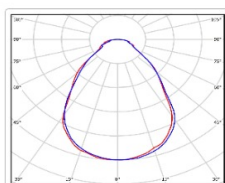

Кривая силы света (КСС): Г (80°) глубокая

Гарантия, мес: 60

ХАРАКТЕРИСТИКИ

Светотехнические характеристики

Мощность, Вт:	75
Световой поток светодиодного модуля, ЛМ	12293
Световой поток, Лм	9825
Световая эффективность, Лм/Вт:	131
Количество светодиодов, шт:	300
Кривая силы света (КСС):	Г (80°) глубокая
Цветовая температура, К:	5000
Индекс цветопередачи CRI:	80
Коэффициент пульсаций светового потока, %:	5
Ресурс светодиодов, ч:	100000