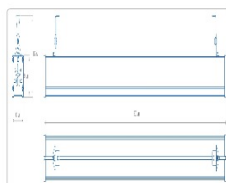

ХАРАКТЕРИСТИКИ

Светотехнические характеристики

Мощность, Вт:	75
Световой поток светодиодного модуля, ЛМ	12293
Световой поток, Лм	9825
Световая эффективность, Лм/Вт:	131
Количество светодиодов, шт:	300
Кривая силы света (КСС):	Г (80°) глубокая
Цветовая температура, К:	5000
Индекс цветопередачи CRI:	80
Коэффициент пульсаций светового потока, %:	5
Ресурс светодиодов, ч:	100000