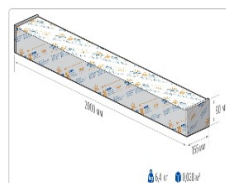

Кривая силы света (КСС): Г (80°) глубокая

Гарантия, мес: 60

ХАРАКТЕРИСТИКИ

Светотехнические характеристики

Мощность, Вт:	75
Световой поток светодиодного модуля, ЛМ	12293
Световой поток, Лм	9825
Световая эффективность, Лм/Вт:	131
Количество светодиодов, шт:	300
Кривая силы света (КСС):	Г (80°) глубокая
Цветовая температура, К:	5000
Индекс цветопередачи CRI:	80
Коэффициент пульсаций светового потока, %:	5
Ресурс светодиодов, ч:	100000