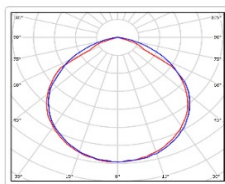

Кривая силы света (КСС): D (120°) косинусная

Гарантия, мес: 60

ХАРАКТЕРИСТИКИ

Светотехнические характеристики

Мощность, Вт:	17
Световой поток светодиодного модуля, ЛМ	2611
Световой поток, Лм	2424
Световая эффективность, Лм/Вт:	142.6
Количество светодиодов, шт:	60
Кривая силы света (КСС):	D (120°) косинусная
Цветовая температура, К:	5000
Индекс цветопередачи CRI:	80
Коэффициент пульсаций светового потока, %:	<1
Ресурс светодиодов, ч:	100000