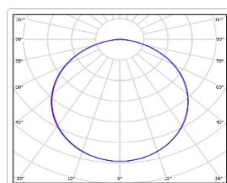

Кривая силы света (КСС): D (120°) косинусная

Гарантия, мес: 60

ХАРАКТЕРИСТИКИ

Светотехнические характеристики

Мощность, Вт:	17
Световой поток светодиодного модуля, ЛМ	2611
Световой поток, Лм	1697
Световая эффективность, Лм/Вт:	99.8
Количество светодиодов, шт:	60
Кривая силы света (КСС):	D (120°) косинусная
Цветовая температура, К:	4000
Индекс цветопередачи CRI:	80
Коэффициент пульсаций светового потока, %:	<1
Ресурс светодиодов, ч:	100000