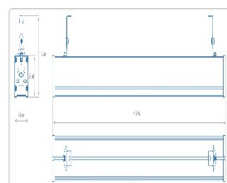

ХАРАКТЕРИСТИКИ

Светотехнические характеристики

Мощность, Вт:	17
Световой поток светодиодного модуля, ЛМ	2611
Световой поток, Лм	1697
Световая эффективность, Лм/Вт:	99.8
Количество светодиодов, шт:	60
Кривая силы света (КСС):	D (120°) косинусная
Цветовая температура, К:	4000
Индекс цветопередачи CRI:	80
Коэффициент пульсаций светового потока, %:	<1
Ресурс светодиодов, ч:	100000