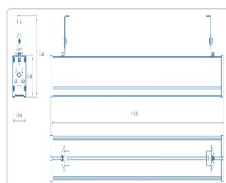

ХАРАКТЕРИСТИКИ

Светотехнические характеристики

Мощность, Вт:	17
Световой поток светодиодного модуля, ЛМ	2611
Световой поток, Лм	2061
Световая эффективность, Лм/Вт:	121.2
Количество светодиодов, шт:	60
Кривая силы света (КСС):	Г (80°) глубокая
Цветовая температура, К:	4000
Индекс цветопередачи CRI:	80
Коэффициент пульсаций светового потока, %:	<1
Ресурс светодиодов, ч:	100000