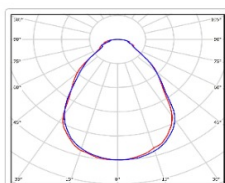

Кривая силы света (КСС): Г (80°) глубокая

Гарантия, мес: 60

ХАРАКТЕРИСТИКИ

Светотехнические характеристики

Мощность, Вт:	17
Световой поток светодиодного модуля, ЛМ	2611
Световой поток, Лм	2061
Световая эффективность, Лм/Вт:	121.2
Количество светодиодов, шт:	60
Кривая силы света (КСС):	Г (80°) глубокая
Цветовая температура, К:	4000
Индекс цветопередачи CRI:	80
Коэффициент пульсаций светового потока, %:	<1
Ресурс светодиодов, ч:	100000