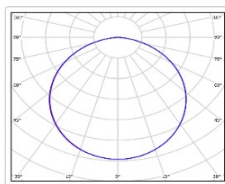

Кривая силы света (КСС): D (120°) косинусная

Гарантия, мес: 60

ХАРАКТЕРИСТИКИ

Светотехнические характеристики

Мощность, Вт:	17
Световой поток светодиодного модуля, ЛМ	2611
Световой поток, Лм	1697
Световая эффективность, Лм/Вт:	99.8
Количество светодиодов, шт:	60
Кривая силы света (КСС):	D (120°) косинусная
Цветовая температура, К:	5000
Индекс цветопередачи CRI:	80
Коэффициент пульсаций светового потока, %:	<1
Ресурс светодиодов, ч:	100000