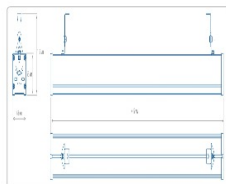

ХАРАКТЕРИСТИКИ

Светотехнические характеристики

Мощность, Вт:	17
Световой поток светодиодного модуля, ЛМ	2611
Световой поток, Лм	1697
Световая эффективность, Лм/Вт:	99.8
Количество светодиодов, шт:	60
Кривая силы света (КСС):	D (120°) косинусная
Цветовая температура, К:	5000
Индекс цветопередачи CRI:	80
Коэффициент пульсаций светового потока, %:	<1
Ресурс светодиодов, ч:	100000