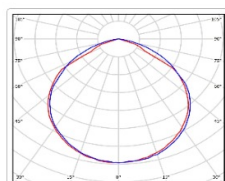

Кривая силы света (КСС): D (120°) косинусная

Гарантия, мес: 60

ХАРАКТЕРИСТИКИ

Светотехнические характеристики

Мощность, Вт:	54.8
Световой поток светодиодного модуля, ЛМ	9793
Световой поток, Лм	8520
Световая эффективность, Лм/Вт:	155.5
Количество светодиодов, шт:	240
Кривая силы света (КСС):	D (120°) косинусная
Цветовая температура, К:	4000
Индекс цветопередачи CRI:	80
Коэффициент пульсаций светового потока, %:	≤ 1%
Ресурс светодиодов, ч:	100000