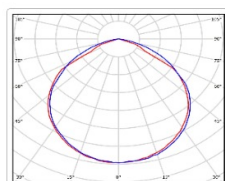

ХАРАКТЕРИСТИКИ

Светотехнические характеристики

Мощность, Вт:	45.4
Световой поток светодиодного модуля, ЛМ	7124
Световой поток, Лм	6474
Световая эффективность, Лм/Вт:	142.6
Количество светодиодов, шт:	240
Кривая силы света (КСС):	D (120°) косинусная
Цветовая температура, К:	5000
Индекс цветопередачи CRI:	80
Коэффициент пульсаций светового потока, %:	≤ 1%
Ресурс светодиодов, ч:	100000