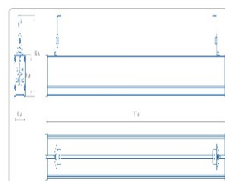

ХАРАКТЕРИСТИКИ

Светотехнические характеристики

Мощность, Вт:	45.4
Световой поток светодиодного модуля, ЛМ	7124
Световой поток, Лм	6474
Световая эффективность, Лм/Вт:	142.6
Количество светодиодов, шт:	240
Кривая силы света (КСС):	D (120°) косинусная
Цветовая температура, К:	5000
Индекс цветопередачи CRI:	80
Коэффициент пульсаций светового потока, %:	≤ 1%
Ресурс светодиодов, ч:	100000