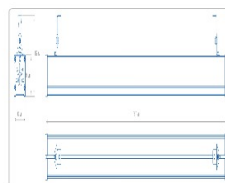

ХАРАКТЕРИСТИКИ

Светотехнические характеристики

Мощность, Вт:	54.8
Световой поток светодиодного модуля, ЛМ	9793
Световой поток, Лм	6365
Световая эффективность, Лм/Вт:	116.2
Количество светодиодов, шт:	240
Кривая силы света (КСС):	D (120°) косинусная
Цветовая температура, К:	5000
Индекс цветопередачи CRI:	80
Коэффициент пульсаций светового потока, %:	≤ 1%
Ресурс светодиодов, ч:	100000