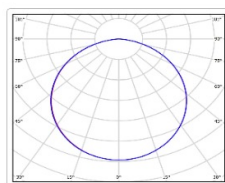

Кривая силы света (КСС): D (120°) косинусная

Гарантия, мес: 60

ХАРАКТЕРИСТИКИ

Светотехнические характеристики

Мощность, Вт:	54.8
Световой поток светодиодного модуля, ЛМ	9793
Световой поток, Лм	6365
Световая эффективность, Лм/Вт:	116.2
Количество светодиодов, шт:	240
Кривая силы света (КСС):	D (120°) косинусная
Цветовая температура, К:	5000
Индекс цветопередачи CRI:	80
Коэффициент пульсаций светового потока, %:	≤ 1%
Ресурс светодиодов, ч:	100000