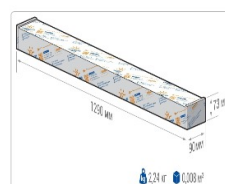

Массогабаритные характеристики

Габариты светильника ДхШхВ, мм:	1150x63x56
Габариты светильника с креплением ДхШхВ, мм:	1150x63x112
Масса нетто, кг:	1.8
Светильников в коробке, шт:	1
Объем коробки, м3:	0.008
Масса брутто, кг:	2.2
Габариты коробки ДхШхВ, мм	1290x90x73