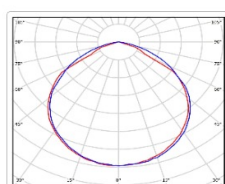

Массогабаритные характеристики

Габариты светильника ДхШхВ, мм:	1150x63x56
Габариты светильника с креплением ДхШхВ, мм:	1150x63x112
Масса нетто, кг:	1.8
Светильников в коробке, шт:	1
Объем коробки, м3:	0.008
Масса брутто, кг:	2.2
Габариты коробки ДхШхВ, мм	1290x90x73