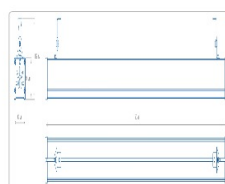

Массогабаритные характеристики

Габариты светильника ДхШхВ, мм:	1150x63x56
Габариты светильника с креплением ДхШхВ, мм:	1150x63x112
Масса нетто, кг:	1.8
Светильников в коробке, шт:	1
Объем коробки, м3:	0.008
Масса брутто, кг:	2.2
Габариты коробки ДхШхВ, мм	1290x90x73