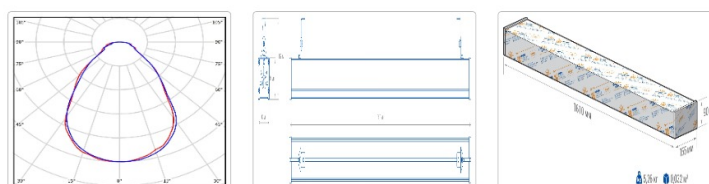

ХАРАКТЕРИСТИКИ

Светотехнические характеристики

Мощность, Вт:	45.4
Световой поток светодиодного модуля, ЛМ	7124
Световой поток, Лм	5505
Световая эффективность, Лм/Вт:	121.3
Количество светодиодов, шт:	240
Кривая силы света (КСС):	Г (80°) глубокая
Цветовая температура, К:	5000
Индекс цветопередачи CRI:	80
Коэффициент пульсаций светового потока, %:	≤ 1%
Ресурс светодиодов, ч:	100000