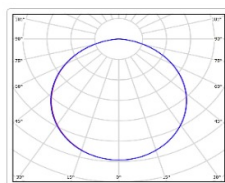

Кривая силы света (КСС): D (120°) косинусная

Гарантия, мес: 60

ХАРАКТЕРИСТИКИ

Светотехнические характеристики

Мощность, Вт:	45.4
Световой поток светодиодного модуля, ЛМ	7124
Световой поток, Лм	4533
Световая эффективность, Лм/Вт:	99.8
Количество светодиодов, шт:	240
Кривая силы света (КСС):	D (120°) косинусная
Цветовая температура, К:	5000
Индекс цветопередачи CRI:	80
Коэффициент пульсаций светового потока, %:	≤ 1%
Ресурс светодиодов, ч:	100000