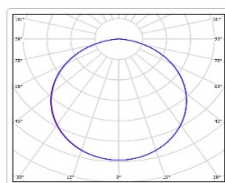

Кривая силы света (КСС): D (120°) косинусная

Гарантия, мес: 60

ХАРАКТЕРИСТИКИ

Светотехнические характеристики

Мощность, Вт:	45.4
Световой поток светодиодного модуля, ЛМ	7124
Световой поток, Лм	4533
Световая эффективность, Лм/Вт:	99.8
Количество светодиодов, шт:	240
Кривая силы света (КСС):	D (120°) косинусная
Цветовая температура, К:	4000
Индекс цветопередачи CRI:	80
Коэффициент пульсаций светового потока, %:	≤ 1%
Ресурс светодиодов, ч:	100000