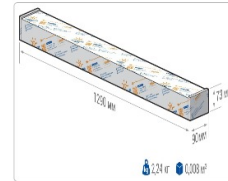

ХАРАКТЕРИСТИКИ

Светотехнические характеристики

Мощность, Вт:	45
Световой поток светодиодного модуля, ЛМ	7088
Световой поток, Лм	5895
Световая эффективность, Лм/Вт:	131
Количество светодиодов, шт:	180
Кривая силы света (КСС):	Г (80°) глубокая
Цветовая температура, К:	5000
Индекс цветопередачи CRI:	80
Коэффициент пульсаций светового потока, %:	≤ 1%
Ресурс светодиодов, ч:	100000

Эксплуатационные характеристики

Материал корпуса:	Алюминий
Материал рассеивателя:	Полистирол
Способ крепления светильника:	Кронштейн
Степень защиты светильника, IP :	65
Температура эксплуатации, °C:	от -40° до +40°
Вид климатического исполнения:	УХЛ4
Гарантия, мес:	60

Массогабаритные характеристики

Габариты светильника ДхШхВ, мм:	1150x63x56
Габариты светильника с креплением ДхШхВ, мм:	1150x63x112
Масса нетто, кг:	1.8
Светильников в коробке, шт:	1
Объем коробки, м3:	0.008
Масса брутто, кг:	2.2
Габариты коробки ДхШхВ, мм	1290x90x73