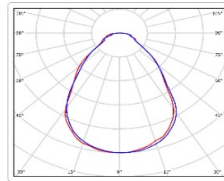

ХАРАКТЕРИСТИКИ

Светотехнические характеристики

Мощность, Вт:	45
Световой поток светодиодного модуля, ЛМ	7088
Световой поток, Лм	5895
Световая эффективность, Лм/Вт:	131
Количество светодиодов, шт:	180
Кривая силы света (КСС):	Г (80°) глубокая
Цветовая температура, К:	5000
Индекс цветопередачи CRI:	80
Коэффициент пульсаций светового потока, %:	≤ 1%
Ресурс светодиодов, ч:	100000