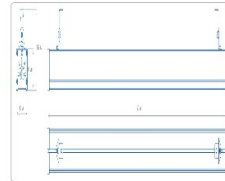

ХАРАКТЕРИСТИКИ

Светотехнические характеристики

Мощность, Вт:	45
Световой поток светодиодного модуля, ЛМ	7088
Световой поток, Лм	5895
Световая эффективность, Лм/Вт:	131
Количество светодиодов, шт:	180
Кривая силы света (КСС):	Г (80°) глубокая
Цветовая температура, К:	5000
Индекс цветопередачи CRI:	80
Коэффициент пульсаций светового потока, %:	≤ 1%
Ресурс светодиодов, ч:	100000