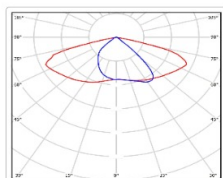

Кривая силы света (КСС): SW (Широкая боковая)

Гарантия: 60

ХАРАКТЕРИСТИКИ

Светотехнические характеристики

Мощность, Вт:	94.1
Световой поток светодиодного модуля, ЛМ	14904
Световой поток, Лм	13351
Световая эффективность, Лм/Вт:	141.9
Количество светодиодов, шт:	176
Кривая силы света (КСС):	SW (Широкая боковая)
Цветовая температура, К:	4000
Индекс цветопередачи CRI:	70
Коэффициент пульсаций светового потока, %:	3
Ресурс светодиодов, ч:	100000