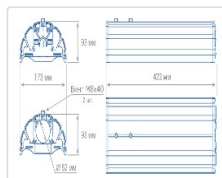

Кривая силы света (КСС): SW (Широкая боковая)

Гарантия: 60

ХАРАКТЕРИСТИКИ

Светотехнические характеристики

Мощность, Вт:	94.1
Световой поток светодиодного модуля, ЛМ	14904
Световой поток, Лм	13351
Световая эффективность, Лм/Вт:	141.9
Количество светодиодов, шт:	176
Кривая силы света (КСС):	SW (Широкая боковая)
Цветовая температура, К:	4000
Индекс цветопередачи CRI:	70
Коэффициент пульсаций светового потока, %:	3
Ресурс светодиодов, ч:	100000

Массогабаритные характеристики

Габариты светильника ДхШхВ, мм:	422x173x93
Масса нетто, кг:	3
Светильников в коробке, шт:	1
Объем коробки, м3:	0.009
Масса брутто, кг:	3.2

СКАЧАТЬ

Паспорт светильника

Сертификат соответствия