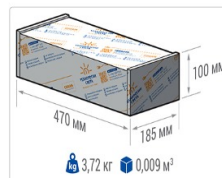

Кривая силы света (КСС): SW (Широкая боковая)

Гарантия: 60

ХАРАКТЕРИСТИКИ

Светотехнические характеристики

Мощность, Вт:	94.1
Световой поток светодиодного модуля, ЛМ	14904
Световой поток, Лм	13351
Световая эффективность, Лм/Вт:	141.9
Количество светодиодов, шт:	176
Кривая силы света (КСС):	SW (Широкая боковая)
Цветовая температура, К:	4000
Индекс цветопередачи CRI:	70
Коэффициент пульсаций светового потока, %:	3
Ресурс светодиодов, ч:	100000

Эксплуатационные характеристики

Материал корпуса:	Анодированный алюминий
Материал рассеивателя:	Оптический поликарбонат
Защитная оптическая часть	Нет
Способ крепления светильника:	Консоль Ø30mm - Ø52mm
Степень защиты светильника, IP :	67
Температура эксплуатации, °C:	от -40° до +45°
Вид климатического исполнения:	УХЛ1
Гарантия:	60

Массогабаритные характеристики

Габариты светильника ДхШхВ, мм:	422x173x93
Масса нетто, кг:	3
Светильников в коробке, шт:	1
Объем коробки, м3:	0.009
Масса брутто, кг:	3.2

СКАЧАТЬ

Паспорт светильника

Сертификат соответствия