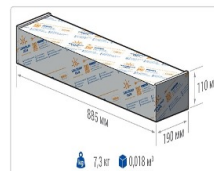

ХАРАКТЕРИСТИКИ

Светотехнические характеристики

Мощность, Вт:	205.2
Световой поток светодиодного модуля, ЛМ	36066
Световой поток, Лм	32422
Световая эффективность, Лм/Вт:	158
Количество светодиодов, шт:	384
Кривая силы света (КСС):	SW (Широкая боковая)
Цветовая температура, К:	5000
Индекс цветопередачи CRI:	72
Коэффициент пульсаций светового потока, %:	≤ 1%
Ресурс светодиодов, ч:	100000

СКАЧАТЬ

IES файл

Декларация о соответствии EAC

Паспорт светильника

Сертификат соответствия

Сертификат

Dwg файл

Электрические характеристики

Время включения светильника, с:	1.5
Диммирование:	Нет
Напряжение питания, В:	176 - 264 В AC
Частота, Гц:	47 ~ 63 Гц
Коэффициент мощности ИП, cosφ:	≥ 0.97
Грозозащита:	Да
Термозащита:	Есть
Защита от 380, В:	Да
Защита от холостого хода:	Восстанавливается
Стойкость к микросекундным импульсам большой энергии:	4 кВ (L-N), 6 кВ (L-PE, N-PE)
Коэффициент пульсаций светового потока, %:	≤ 1%
Гальваническая изоляция:	Да
Пробивное напряжение, кВ AC:	> 1,5 кВ AC
Сопротивление изоляции, МОм:	вход-выход > 200 МОм, вход-земля > 200 МОм, выход-земля > 200 МОм
Класс защиты от поражения электрическим током:	1