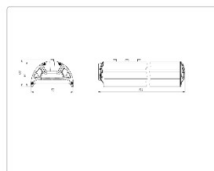

ХАРАКТЕРИСТИКИ

Светотехнические характеристики

Мощность, Вт:	205.2
Световой поток светодиодного модуля, ЛМ	36066
Световой поток, Лм	32422
Световая эффективность, Лм/Вт:	158
Количество светодиодов, шт:	384
Кривая силы света (КСС):	SW (Широкая боковая)
Цветовая температура, К:	5000
Индекс цветопередачи CRI:	72
Коэффициент пульсаций светового потока, %:	≤ 1%
Ресурс светодиодов, ч:	100000

СКАЧАТЬ

IES файл

Декларация о соответствии EAC

Паспорт светильника

Сертификат соответствия

Сертификат

Dwg файл

Электрические характеристики

Время включения светильника, с:	1.5
Диммирование:	Нет
Напряжение питания, В:	176 - 264 В AC
Частота, Гц:	47 ~ 63 Гц
Коэффициент мощности ИП, cosφ:	≥ 0.97
Грозозащита:	Да
Термозащита:	Есть
Защита от 380, В:	Да
Защита от холостого хода:	Восстанавливается
Стойкость к микросекундным импульсам большой энергии:	4 кВ (L-N), 6 кВ (L-PE, N-PE)
Коэффициент пульсаций светового потока, %:	≤ 1%
Гальваническая изоляция:	Да
Пробивное напряжение, кВ AC:	> 1,5 кВ AC
Сопротивление изоляции, МОм:	вход-выход > 200 МОм, вход-земля > 200 МОм, выход-земля > 200 МОм
Класс защиты от поражения электрическим током:	1