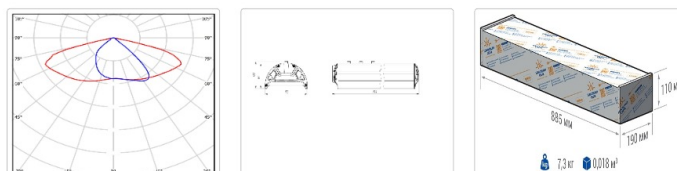

Уличный светильник TL-STREET 180 Plus 4K SW

Артикул: **УТ000015155**
 Мощность, Вт: 171.9
 Световой поток, Лм 27160
 Световая эффективность, Лм/Вт: 158
 Индекс цветопередачи CRI: 72
 Цветовая температура, К: 4000
 Кривая силы света (КСС): SW (Широкая боковая)
 Гарантия, мес: 60

ХАРАКТЕРИСТИКИ

Светотехнические характеристики

Мощность, Вт:	171.9
Световой поток светодиодного модуля, ЛМ	30339
Световой поток, Лм	27160
Световая эффективность, Лм/Вт:	158
Количество светодиодов, шт:	320
Кривая силы света (КСС):	SW (Широкая боковая)
Цветовая температура, К:	4000
Индекс цветопередачи CRI:	72
Коэффициент пульсаций светового потока, %:	≤ 1%
Ресурс светодиодов, ч:	100000

ОБЛАСТЬ ПРИМЕНЕНИЯ

Эксплуатационные характеристики

Материал корпуса:	Анодированный алюминий
Материал рассеивателя:	Оптический поликарбонат
Способ крепления светильника:	Консоль Ø30mm - Ø52mm
Степень защиты светильника, IP :	67
Степень защиты оболочки (корпус):	IK10
Степень защиты оболочки (стекло):	IK10
Температура эксплуатации, °С:	от -40° до +45°
Вид климатического исполнения:	УХЛ1
Гарантия, мес:	60