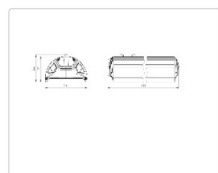

ХАРАКТЕРИСТИКИ

Светотехнические характеристики

Мощность, Вт:	152
Световой поток светодиодного модуля, ЛМ	27293
Световой поток, Лм	24016
Световая эффективность, Лм/Вт:	158
Количество светодиодов, шт:	288
Кривая силы света (КСС):	SW (Широкая боковая)
Цветовая температура, К:	5000
Индекс цветопередачи CRI:	72
Коэффициент пульсаций светового потока, %:	≤ 1%
Ресурс светодиодов, ч:	100000

СКАЧАТЬ

IES файл

Декларация о соответствии EAC

Паспорт светильника

Сертификат соответствия

Сертификат

Dwg файл

Электрические характеристики

Время включения светильника, с:	1.5
Диммирование:	Нет
Напряжение питания, В:	176 - 264 В AC
Частота, Гц:	47 ~ 63 Гц
Коэффициент мощности ИП, cosφ:	≥ 0.98
Грозозащита:	Да
Термозащита:	Есть
Защита от 380, В:	Да
Защита от холостого хода:	Восстанавливается
Стойкость к микросекундным импульсам большой энергии:	4 кВ (L-N), 6 кВ (L-PE, N-PE)
Коэффициент пульсаций светового потока, %:	≤ 1%
Гальваническая изоляция:	Да
Пробивное напряжение, кВ AC:	> 1,5 кВ AC
Сопротивление изоляции, МОм:	вход-выход > 200 МОм; вход-земля > 200 МОм; выход-земля > 200 МОм
Класс защиты от поражения электрическим током:	1