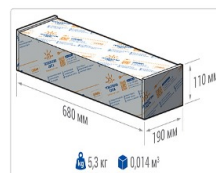

## Уличный светильник TL-STREET 165 Plus 5K SW

Артикул: **УТ000015153**  
 Мощность, Вт: 152  
 Световой поток, Лм 24016  
 Световая эффективность, Лм/Вт: 158  
 Индекс цветопередачи CRI: 72  
 Цветовая температура, К: 5000  
 Кривая силы света (КСС): SW (Широкая боковая)  
 Гарантия, мес: 60

### Светотехнические характеристики

Мощность, Вт:	152
Световой поток светодиодного модуля, ЛМ	27293
Световой поток, Лм	24016
Световая эффективность, Лм/Вт:	158
Количество светодиодов, шт:	288
Кривая силы света (КСС):	SW (Широкая боковая)
Цветовая температура, К:	5000
Индекс цветопередачи CRI:	72
Коэффициент пульсаций светового потока, %:	≤ 1%
Ресурс светодиодов, ч:	100000

### Эксплуатационные характеристики

Материал корпуса:	Анодированный алюминий
Материал рассеивателя:	Оптический поликарбонат
Способ крепления светильника:	Консоль Ø30mm - Ø52mm
Степень защиты светильника, IP :	67
Степень защиты оболочки (корпус):	IK10
Степень защиты оболочки (стекло):	IK10
Температура эксплуатации, °С:	от -40° до +45°
Вид климатического исполнения:	УХЛ1
Гарантия, мес:	60

### Массогабаритные характеристики

Габариты светильника ДхШхВ, мм:	644x173x93
Масса нетто, кг:	5
Светильников в коробке, шт:	1
Объем коробки, м3:	0.014
Масса брутто, кг:	5.3
Габариты коробки ДхШхВ, мм:	680x190x110