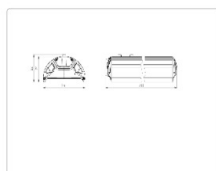

ХАРАКТЕРИСТИКИ

Светотехнические характеристики

Мощность, Вт:	130.4
Световой поток светодиодного модуля, ЛМ	22903
Световой поток, Лм	20603
Световая эффективность, Лм/Вт:	158
Количество светодиодов, шт:	240
Кривая силы света (КСС):	SW (Широкая боковая)
Цветовая температура, К:	4000
Индекс цветопередачи CRI:	72
Коэффициент пульсаций светового потока, %:	≤ 1%
Ресурс светодиодов, ч:	100000

СКАЧАТЬ

IES файл

Декларация о соответствии EAC

Паспорт светильника

Сертификат соответствия

Сертификат

Dwg файл

Электрические характеристики

Время включения светильника, с:	1.5
Диммирование:	Нет
Напряжение питания, В:	176 - 264 В AC
Частота, Гц:	47 ~ 63 Гц
Коэффициент мощности ИП, cosφ:	≥ 0.98
Грозозащита:	Да
Термозащита:	Есть
Защита от 380, В:	Да
Защита от холостого хода:	Восстанавливается
Стойкость к микросекундным импульсам большой энергии:	4 кВ (L-N), 6 кВ (L-PE, N-PE)
Коэффициент пульсаций светового потока, %:	≤ 1%
Гальваническая изоляция:	Да
Пробивное напряжение, кВ AC:	> 1,5 кВ AC
Сопротивление изоляции, МОм:	вход-выход > 200 МОм, вход-земля > 200 МОм, выход-земля > 200 МОм
Класс защиты от поражения электрическим током:	1