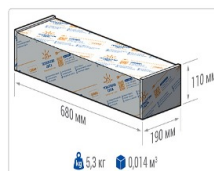

Уличный светильник TL-STREET 135 Plus 4K SW

Артикул: **УТ000015142**
 Мощность, Вт: 130.4
 Световой поток, Лм 20603
 Световая эффективность, Лм/Вт: 158
 Индекс цветопередачи CRI: 72
 Цветовая температура, К: 4000
 Кривая силы света (КСС): SW (Широкая боковая)
 Гарантия, мес: 60

ХАРАКТЕРИСТИКИ

Светотехнические характеристики

Мощность, Вт:	130.4
Световой поток светодиодного модуля, ЛМ	22903
Световой поток, Лм	20603
Световая эффективность, Лм/Вт:	158
Количество светодиодов, шт:	240
Кривая силы света (КСС):	SW (Широкая боковая)
Цветовая температура, К:	4000
Индекс цветопередачи CRI:	72
Коэффициент пульсаций светового потока, %:	≤ 1%
Ресурс светодиодов, ч:	100000

ОБЛАСТЬ ПРИМЕНЕНИЯ

Эксплуатационные характеристики

Материал корпуса:	Анодированный алюминий
Материал рассеивателя:	Оптический поликарбонат
Способ крепления светильника:	Консоль Ø30mm - Ø52mm
Степень защиты светильника, IP :	67
Степень защиты оболочки (корпус):	IK10
Степень защиты оболочки (стекло):	IK10
Температура эксплуатации, °C:	от -40° до +45°
Вид климатического исполнения:	УХЛ1
Гарантия, мес:	60

Массогабаритные характеристики

Габариты светильника ДхШхВ, мм:	644x173x93
Масса нетто, кг:	5
Светильников в коробке, шт:	1
Объем коробки, м3:	0.014
Масса брутто, кг:	5.3
Габариты коробки ДхШхВ, мм:	680x190x110