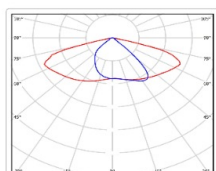

ХАРАКТЕРИСТИКИ

Светотехнические характеристики

Мощность, Вт:	130.4
Световой поток светодиодного модуля, ЛМ	22903
Световой поток, Лм	20603
Световая эффективность, Лм/Вт:	158
Количество светодиодов, шт:	240
Кривая силы света (КСС):	SW (Широкая боковая)
Цветовая температура, К:	4000
Индекс цветопередачи CRI:	72
Коэффициент пульсаций светового потока, %:	≤ 1%
Ресурс светодиодов, ч:	100000