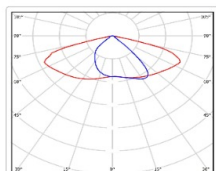

Кривая силы света (КСС): SW (Широкая боковая)

Гарантия, мес: 60

ХАРАКТЕРИСТИКИ

Светотехнические характеристики

Мощность, Вт:	113.2
Световой поток светодиодного модуля, ЛМ	20205
Световой поток, Лм	17886
Световая эффективность, Лм/Вт:	158
Количество светодиодов, шт:	216
Кривая силы света (КСС):	SW (Широкая боковая)
Цветовая температура, К:	4000
Индекс цветопередачи CRI:	72
Коэффициент пульсаций светового потока, %:	≤ 1%
Ресурс светодиодов, ч:	100000