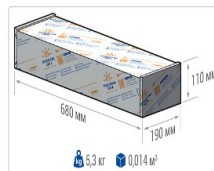

Кривая силы света (КСС): SW (Широкая боковая)

Гарантия, мес: 60

ХАРАКТЕРИСТИКИ

Светотехнические характеристики

Мощность, Вт:	113.2
Световой поток светодиодного модуля, ЛМ	20205
Световой поток, Лм	17886
Световая эффективность, Лм/Вт:	158
Количество светодиодов, шт:	216
Кривая силы света (КСС):	SW (Широкая боковая)
Цветовая температура, К:	4000
Индекс цветопередачи CRI:	72
Коэффициент пульсаций светового потока, %:	≤ 1%
Ресурс светодиодов, ч:	100000

ОБЛАСТЬ ПРИМЕНЕНИЯ

Эксплуатационные характеристики

Материал корпуса:	Анодированный алюминий
Материал рассеивателя:	Оптический поликарбонат
Способ крепления светильника:	Консоль Ø30mm - Ø52mm
Степень защиты светильника, IP :	67
Степень защиты оболочки (корпус):	IK10
Степень защиты оболочки (стекло):	IK10
Температура эксплуатации, °С:	от -40° до +45°
Вид климатического исполнения:	УХЛ1
Гарантия, мес:	60

Массогабаритные характеристики

Габариты светильника ДхШхВ, мм:	644x173x93
Масса нетто, кг:	5
Светильников в коробке, шт:	1
Объем коробки, м³:	0.014
Масса брутто, кг:	5.3
Габариты коробки ДхШхВ, мм:	680x190x110