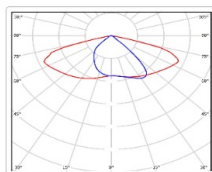

Кривая силы света (КСС): SW (Широкая боковая)

Гарантия, мес: 60

ХАРАКТЕРИСТИКИ

Светотехнические характеристики

Мощность, Вт:	102.3
Световой поток светодиодного модуля, ЛМ	18058
Световой поток, Лм	16163
Световая эффективность, Лм/Вт:	158
Количество светодиодов, шт.	192
Кривая силы света (КСС):	SW (Широкая боковая)
Цветовая температура, К:	5000
Индекс цветопередачи CRI:	72
Коэффициент пульсаций светового потока, %:	≤ 1%
Ресурс светодиодов, ч:	100000