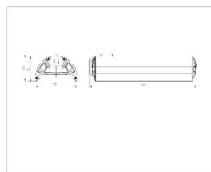

ХАРАКТЕРИСТИКИ

Светотехнические характеристики

Мощность, Вт:	102.3
Световой поток светодиодного модуля, ЛМ	18058
Световой поток, Лм	16163
Световая эффективность, Лм/Вт:	158
Количество светодиодов, шт.	192
Кривая силы света (КСС):	SW (Широкая боковая)
Цветовая температура, К:	5000
Индекс цветопередачи CRI:	72
Коэффициент пульсаций светового потока, %:	≤ 1%
Ресурс светодиодов, ч:	100000