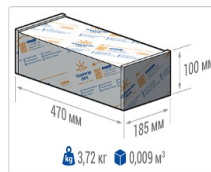

Кривая силы света (КСС): SW (Широкая боковая)

Гарантия, мес: 60

ХАРАКТЕРИСТИКИ

Светотехнические характеристики

Мощность, Вт:	102.3
Световой поток светодиодного модуля, ЛМ	18058
Световой поток, Лм	16163
Световая эффективность, Лм/Вт:	158
Количество светодиодов, шт.	192
Кривая силы света (КСС):	SW (Широкая боковая)
Цветовая температура, К:	5000
Индекс цветопередачи CRI:	72
Коэффициент пульсаций светового потока, %:	≤ 1%
Ресурс светодиодов, ч:	100000

Эксплуатационные характеристики

Материал корпуса:	Анодированный алюминий
Материал рассеивателя:	Оптический поликарбонат
Способ крепления светильника:	Консоль Ø30mm - Ø52mm
Степень защиты светильника, IP :	67
Степень защиты оболочки (корпус):	IK10
Степень защиты оболочки (стекло):	IK10
Температура эксплуатации, °C:	от -40° до +45°
Вид климатического исполнения:	УХЛ1
Гарантия, мес:	60

Массогабаритные характеристики

Габариты светильника ДхШхВ, мм:	444x173x93
Масса нетто, кг:	3
Светильников в коробке, шт.	1
Объем коробки, м3:	0.009
Масса брутто, кг:	3.2
Габариты коробки ДхШхВ, мм	470x185x100