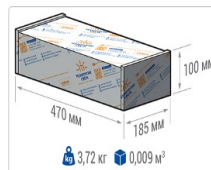

Кривая силы света (КСС): SW (Широкая боковая)

Гарантия, мес: 60

ХАРАКТЕРИСТИКИ

Светотехнические характеристики

Мощность, Вт:	102.3
Световой поток светодиодного модуля, ЛМ	18058
Световой поток, Лм	16163
Световая эффективность, Лм/Вт:	158
Количество светодиодов, шт.	192
Кривая силы света (КСС):	SW (Широкая боковая)
Цветовая температура, К:	4000
Индекс цветопередачи CRI:	72
Коэффициент пульсаций светового потока, %:	≤ 1%
Ресурс светодиодов, ч:	100000

Эксплуатационные характеристики

Материал корпуса:	Анодированный алюминий
Материал рассеивателя:	Оптический поликарбонат
Способ крепления светильника:	Консоль Ø30mm - Ø52mm
Степень защиты светильника, IP :	67
Степень защиты оболочки (корпус):	IK10
Степень защиты оболочки (стекло):	IK10
Температура эксплуатации, °С:	от -40° до +45°
Вид климатического исполнения:	УХЛ1
Гарантия, мес:	60

Массогабаритные характеристики

Габариты светильника ДхШхВ, мм:	444x173x93
Масса нетто, кг:	3
Светильников в коробке, шт.	1
Объем коробки, м³:	0.009
Масса брутто, кг:	3.2
Габариты коробки ДхШхВ, мм	470x185x100