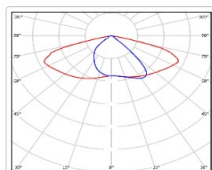

Кривая силы света (КСС): SW (Широкая боковая)

Гарантия, мес: 60

ХАРАКТЕРИСТИКИ

Светотехнические характеристики

Мощность, Вт:	102.3
Световой поток светодиодного модуля, ЛМ	18058
Световой поток, Лм	16163
Световая эффективность, Лм/Вт:	158
Количество светодиодов, шт.	192
Кривая силы света (КСС):	SW (Широкая боковая)
Цветовая температура, К:	4000
Индекс цветопередачи CRI:	72
Коэффициент пульсаций светового потока, %:	≤ 1%
Ресурс светодиодов, ч:	100000