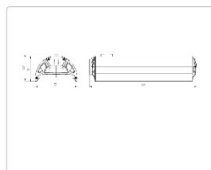

ХАРАКТЕРИСТИКИ

Светотехнические характеристики

Мощность, Вт:	66.3
Световой поток светодиодного модуля, ЛМ	12396
Световой поток, Лм	10475
Световая эффективность, Лм/Вт:	158
Количество светодиодов, шт.	192
Кривая силы света (КСС):	SW (Широкая боковая)
Цветовая температура, К:	5000
Индекс цветопередачи CRI:	72
Коэффициент пульсаций светового потока, %:	≤ 1%
Ресурс светодиодов, ч:	100000