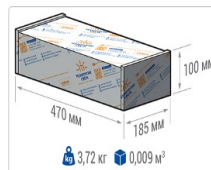

ХАРАКТЕРИСТИКИ

Светотехнические характеристики

Мощность, Вт:	66.3
Световой поток светодиодного модуля, ЛМ	12396
Световой поток, Лм	10475
Световая эффективность, Лм/Вт:	158
Количество светодиодов, шт.	192
Кривая силы света (КСС):	SW (Широкая боковая)
Цветовая температура, К:	5000
Индекс цветопередачи CRI:	72
Коэффициент пульсаций светового потока, %:	≤ 1%
Ресурс светодиодов, ч:	100000