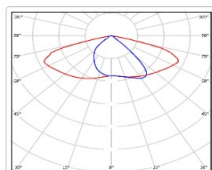

ХАРАКТЕРИСТИКИ

Светотехнические характеристики

Мощность, Вт:	66.3
Световой поток светодиодного модуля, ЛМ	12396
Световой поток, Лм	10475
Световая эффективность, Лм/Вт:	158
Количество светодиодов, шт.	192
Кривая силы света (КСС):	SW (Широкая боковая)
Цветовая температура, К:	5000
Индекс цветопередачи CRI:	72
Коэффициент пульсаций светового потока, %:	<1
Ресурс светодиодов, ч:	100000