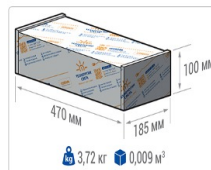

Уличный светильник TL-STREET 70 Plus 5K SW

Артикул: **УТ000015123**

Мощность, Вт: 66.3

Световой поток, Лм 10475

Световая эффективность, Лм/Вт: 158

Индекс цветопередачи CRI: 72

Цветовая температура, К: 5000

Кривая силы света (КСС): SW (Широкая боковая)

Гарантия, мес: 60

ХАРАКТЕРИСТИКИ

Светотехнические характеристики

Мощность, Вт:	66.3
Световой поток светодиодного модуля, ЛМ	12396
Световой поток, Лм	10475
Световая эффективность, Лм/Вт:	158
Количество светодиодов, шт.	192
Кривая силы света (КСС):	SW (Широкая боковая)
Цветовая температура, К:	5000
Индекс цветопередачи CRI:	72
Коэффициент пульсаций светового потока, %:	<1
Ресурс светодиодов, ч:	100000

Эксплуатационные характеристики

Материал корпуса:	Анодированный алюминий
Материал рассеивателя:	Оптический поликарбонат
Способ крепления светильника:	Консоль Ø30mm - Ø52mm
Степень защиты светильника, IP :	67
Степень защиты оболочки (корпус):	IK10
Степень защиты оболочки (стекло):	IK10
Температура эксплуатации, °С:	от -40° до +45°
Вид климатического исполнения:	УХЛ1
Гарантия, мес:	60

Массогабаритные характеристики

Габариты светильника ДхШхВ, мм:	444x173x93
Масса нетто, кг:	3
Светильников в коробке, шт.	1
Объем коробки, м3:	0.009
Масса брутто, кг:	3.2
Габариты коробки ДхШхВ, мм	470x185x100