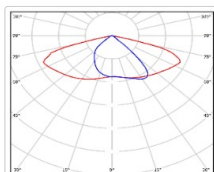

ХАРАКТЕРИСТИКИ

Светотехнические характеристики

Мощность, Вт:	36
Световой поток светодиодного модуля, ЛМ	6331
Световой поток, Лм	5688
Световая эффективность, Лм/Вт:	158
Количество светодиодов, шт:	96
Кривая силы света (КСС):	SW (Широкая боковая)
Цветовая температура, К:	4000
Индекс цветопередачи CRI:	72
Коэффициент пульсаций светового потока, %:	≤ 1%
Ресурс светодиодов, ч:	100000