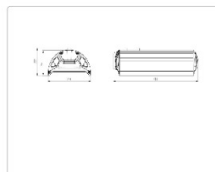

ХАРАКТЕРИСТИКИ

Светотехнические характеристики

Мощность, Вт:	36
Световой поток светодиодного модуля, ЛМ	6331
Световой поток, Лм	5688
Световая эффективность, Лм/Вт:	158
Количество светодиодов, шт:	96
Кривая силы света (КСС):	SW (Широкая боковая)
Цветовая температура, К:	4000
Индекс цветопередачи CRI:	72
Коэффициент пульсаций светового потока, %:	≤ 1%
Ресурс светодиодов, ч:	100000