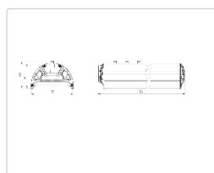

### Массогабаритные характеристики

Габариты светильника ДхШхВ, мм:	844x173x93
Масса нетто, кг:	6.54
Светильников в коробке, шт:	1
Объем коробки, м3:	0.018
Масса брутто, кг:	7.3
Габариты коробки ДхШхВ, мм:	885x190x110