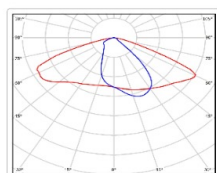

Уличный светильник TL-STREET 140 Plus 5K W

Артикул: **УТ000008365**

Мощность, Вт: 131.3

Световой поток, Лм 21890

Световая эффективность, Лм/Вт: 166.7

Индекс цветопередачи CRI: 72

Цветовая температура, К: 5000

Кривая силы света (КСС): W (145°x60°) широкая боковая

Гарантия, мес: 60

ХАРАКТЕРИСТИКИ

Светотехнические характеристики

Мощность, Вт:	131.3
Световой поток светодиодного модуля, ЛМ	24657
Световой поток, Лм	21890
Световая эффективность, Лм/Вт:	166.7
Количество светодиодов, шт:	384
Кривая силы света (КСС):	W (145°x60°) широкая боковая
Цветовая температура, К:	5000
Индекс цветопередачи CRI:	72
Коэффициент пульсаций светового потока, %:	≤ 1%
Ресурс светодиодов, ч:	100000

Электрические характеристики

Время включения светильника, с:	1.5
Диммирование:	Нет
Напряжение питания, В:	176 - 264 В АС
Частота, Гц:	47 ~ 63 Гц
Коэффициент мощности ИП, cosφ:	≥ 0.98
Грозозащита:	Да
Термозащита:	Есть
Защита от 380, В:	Да
Защита от холостого хода:	Восстанавливается
Стойкость к микросекундным импульсам большой энергии:	4 кВ (L-N), 6 кВ (L-PE, N-PE)
Коэффициент пульсаций светового потока, %:	≤ 1%
Гальваническая изоляция:	Да
Пробивное напряжение, кВ АС:	> 1,5 кВ АС
Сопротивление изоляции, МОм:	вход-выход > 200 МОм, вход-земля > 200 МОм, выход-земля > 200 МОм
Класс защиты от поражения электрическим током:	1

Эксплуатационные характеристики

Материал корпуса:	Анодированный алюминий
Материал рассеивателя:	Оптический поликарбонат
Способ крепления светильника:	Консоль Ø30mm - Ø52mm
Степень защиты светильника, IP :	67
Степень защиты оболочки (корпус):	IK10
Степень защиты оболочки (стекло):	IK10
Температура эксплуатации, °С:	от -40° до +45°
Вид климатического исполнения:	УХЛ1
Гарантия, мес:	60

Массогабаритные характеристики