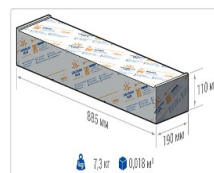

Уличный светильник TL-STREET 140 Plus 5K W

Артикул: **УТ000008365**

Мощность, Вт: 131.3

Световой поток, Лм 21890

Световая эффективность, Лм/Вт: 166.7

Индекс цветопередачи CRI: 72

Цветовая температура, К: 5000

Кривая силы света (КСС): W (145°x60°) широкая боковая

Гарантия, мес: 60

ХАРАКТЕРИСТИКИ

Светотехнические характеристики

Мощность, Вт:	131.3
Световой поток светодиодного модуля, ЛМ	24657
Световой поток, Лм	21890
Световая эффективность, Лм/Вт:	166.7
Количество светодиодов, шт:	384
Кривая силы света (КСС):	W (145°x60°) широкая боковая
Цветовая температура, К:	5000
Индекс цветопередачи CRI:	72
Коэффициент пульсаций светового потока, %:	≤ 1%
Ресурс светодиодов, ч:	100000

Электрические характеристики

Время включения светильника, с:	1.5
Диммирование:	Нет
Напряжение питания, В:	176 - 264 В АС
Частота, Гц:	47 ~ 63 Гц
Коэффициент мощности ИП, cosφ:	≥ 0.98
Грозозащита:	Да
Термозащита:	Есть
Защита от 380, В:	Да
Защита от холостого хода:	Восстанавливается
Стойкость к микросекундным импульсам большой энергии:	4 кВ (L-N), 6 кВ (L-PE, N-PE)
Коэффициент пульсаций светового потока, %:	≤ 1%
Гальваническая изоляция:	Да
Пробивное напряжение, кВ АС:	> 1,5 кВ АС
Сопротивление изоляции, МОм:	вход-выход > 200 МОм, вход-земля > 200 МОм, выход-земля > 200 МОм
Класс защиты от поражения электрическим током:	1

Эксплуатационные характеристики

Материал корпуса:	Анодированный алюминий
Материал рассеивателя:	Оптический поликарбонат
Способ крепления светильника:	Консоль Ø30mm - Ø52mm
Степень защиты светильника, IP :	67
Степень защиты оболочки (корпус):	IK10
Степень защиты оболочки (стекло):	IK10
Температура эксплуатации, °С:	от -40° до +45°
Вид климатического исполнения:	УХЛ1
Гарантия, мес:	60

Массогабаритные характеристики