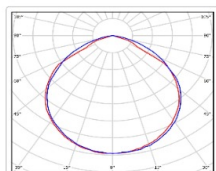

ХАРАКТЕРИСТИКИ

Светотехнические характеристики

Мощность, Вт:	131.3
Световой поток светодиодного модуля, ЛМ	24657
Световой поток, Лм	21452
Световая эффективность, Лм/Вт:	163.4
Количество светодиодов, шт:	384
Кривая силы света (КСС):	D (120°) косинусная
Цветовая температура, К:	5000
Индекс цветопередачи CRI:	72
Коэффициент пульсаций светового потока, %:	≤ 1%
Ресурс светодиодов, ч:	100000

СКАЧАТЬ

IES файл

Декларация о соответствии EAC

Паспорт светильника

Сертификат соответствия

Сертификат

Dwg файл

Электрические характеристики

Время включения светильника, с:	1.5
Диммирование:	Нет
Напряжение питания, В:	176 - 264 В AC
Частота, Гц:	47 ~ 63 Гц
Коэффициент мощности ИП, cosφ:	≥ 0.98
Грозозащита:	Да
Термозащита:	Есть
Защита от 380, В:	Да
Защита от холостого хода:	Восстанавливается
Стойкость к микросекундным импульсам большой энергии:	4 кВ (L-N), 6 кВ (L-PE, N-PE)
Коэффициент пульсаций светового потока, %:	≤ 1%
Гальваническая изоляция:	Да
Пробивное напряжение, кВ AC:	> 1,5 кВ AC
Сопротивление изоляции, МОм:	вход-выход > 200 МОм; вход-земля > 200 МОм; выход-земля > 200 МОм
Класс защиты от поражения электрическим током:	1