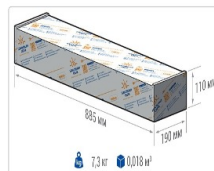

ХАРАКТЕРИСТИКИ

Светотехнические характеристики

Мощность, Вт:	131.3
Световой поток светодиодного модуля, ЛМ	24657
Световой поток, Лм	21452
Световая эффективность, Лм/Вт:	163.4
Количество светодиодов, шт:	384
Кривая силы света (КСС):	D (120°) косинусная
Цветовая температура, К:	5000
Индекс цветопередачи CRI:	72
Коэффициент пульсаций светового потока, %:	≤ 1%
Ресурс светодиодов, ч:	100000

СКАЧАТЬ

IES файл

Декларация о соответствии EAC

Паспорт светильника

Сертификат соответствия

Сертификат

Dwg файл

Электрические характеристики

Время включения светильника, с:	1.5
Диммирование:	Нет
Напряжение питания, В:	176 - 264 В AC
Частота, Гц:	47 ~ 63 Гц
Коэффициент мощности ИП, cosφ:	≥ 0.98
Грозозащита:	Да
Термозащита:	Есть
Защита от 380, В:	Да
Защита от холостого хода:	Восстанавливается
Стойкость к микросекундным импульсам большой энергии:	4 кВ (L-N), 6 кВ (L-PE, N-PE)
Коэффициент пульсаций светового потока, %:	≤ 1%
Гальваническая изоляция:	Да
Пробивное напряжение, кВ AC:	> 1,5 кВ AC
Сопротивление изоляции, МОм:	вход-выход > 200 МОм; вход-земля > 200 МОм; выход-земля > 200 МОм
Класс защиты от поражения электрическим током:	1