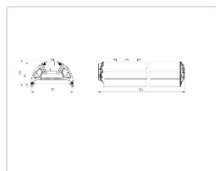

ХАРАКТЕРИСТИКИ

Светотехнические характеристики

Мощность, Вт:	131.3
Световой поток светодиодного модуля, ЛМ	24657
Световой поток, Лм	21452
Световая эффективность, Лм/Вт:	163.4
Количество светодиодов, шт:	384
Кривая силы света (КСС):	D (120°) косинусная
Цветовая температура, К:	5000
Индекс цветопередачи CRI:	72
Коэффициент пульсаций светового потока, %:	≤ 1%
Ресурс светодиодов, ч:	100000

СКАЧАТЬ

IES файл

Декларация о соответствии EAC

Паспорт светильника

Сертификат соответствия

Сертификат

Dwg файл

Электрические характеристики

Время включения светильника, с:	1.5
Диммирование:	Нет
Напряжение питания, В:	176 - 264 В AC
Частота, Гц:	47 ~ 63 Гц
Коэффициент мощности ИП, cosφ:	≥ 0.98
Грозозащита:	Да
Термозащита:	Есть
Защита от 380, В:	Да
Защита от холостого хода:	Восстанавливается
Стойкость к микросекундным импульсам большой энергии:	4 кВ (L-N), 6 кВ (L-PE, N-PE)
Коэффициент пульсаций светового потока, %:	≤ 1%
Гальваническая изоляция:	Да
Пробивное напряжение, кВ AC:	> 1,5 кВ AC
Сопротивление изоляции, МОм:	вход-выход > 200 МОм; вход-земля > 200 МОм; выход-земля > 200 МОм
Класс защиты от поражения электрическим током:	1