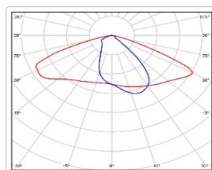

Уличный светильник TL-STREET 90 Plus 5K DIM W

Артикул: **УТ000008104**
 Мощность, Вт: 85.4
 Световой поток, Лм 13372
 Световая эффективность, Лм/Вт: 156.6
 Индекс цветопередачи CRI: 72
 Цветовая температура, К: 5000
 Кривая силы света (КСС): W (145°x60°) широкая боковая
 Гарантия, мес: 60

ХАРАКТЕРИСТИКИ

Светотехнические характеристики

Мощность, Вт:	85.4
Световой поток светодиодного модуля, ЛМ	15063
Световой поток, Лм	13372
Световая эффективность, Лм/Вт:	156.6
Количество светодиодов, шт.	160
Кривая силы света (КСС):	W (145°x60°) широкая боковая
Цветовая температура, К:	5000
Индекс цветопередачи CRI:	72
Коэффициент пульсаций светового потока, %:	≤ 1%
Ресурс светодиодов, ч:	100000