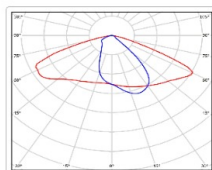

ХАРАКТЕРИСТИКИ

Светотехнические характеристики

Мощность, Вт:	85.4
Световой поток светодиодного модуля, ЛМ	15063
Световой поток, Лм	13372
Световая эффективность, Лм/Вт:	156.6
Количество светодиодов, шт.	160
Кривая силы света (КСС):	W (145°x60°) широкая боковая
Цветовая температура, К:	4000
Индекс цветопередачи CRI:	72
Коэффициент пульсаций светового потока, %:	<1
Ресурс светодиодов, ч:	100000