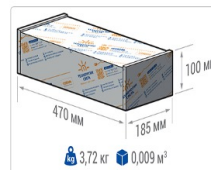

ХАРАКТЕРИСТИКИ

Светотехнические характеристики

Мощность, Вт:	85.4
Световой поток светодиодного модуля, ЛМ	15063
Световой поток, Лм	13372
Световая эффективность, Лм/Вт:	156.6
Количество светодиодов, шт.	160
Кривая силы света (КСС):	W (145°x60°) широкая боковая
Цветовая температура, К:	4000
Индекс цветопередачи CRI:	72
Коэффициент пульсаций светового потока, %:	<1
Ресурс светодиодов, ч:	100000

Эксплуатационные характеристики

Материал корпуса:	Анодированный алюминий
Материал рассеивателя:	Оптический поликарбонат
Способ крепления светильника:	Консоль Ø30mm - Ø52mm
Степень защиты светильника, IP :	67
Степень защиты оболочки (корпус):	IK10
Степень защиты оболочки (стекло):	IK10
Температура эксплуатации, °С:	от -40° до +45°
Вид климатического исполнения:	УХЛ1
Гарантия, мес:	60

Массогабаритные характеристики

Габариты светильника ДхШхВ, мм:	444x173x93
Масса нетто, кг:	3
Светильников в коробке, шт.	1
Объем коробки, м3:	0.009
Масса брутто, кг:	3.2
Габариты коробки ДхШхВ, мм	470x185x100