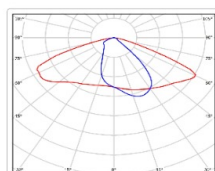

Уличный светильник TL-STREET 180 Plus 5K W

Артикул: УТ000008099

Мощность, Вт: 171.9

Световой поток, Лм 26933

Световая эффективность, Лм/Вт: 156.7

Индекс цветопередачи CRI: 72

Цветовая температура, К: 5000

Кривая силы света (КСС): W (145°x60°) широкая боковая

Гарантия, мес: 60

ХАРАКТЕРИСТИКИ

Светотехнические характеристики

Мощность, Вт:	171.9
Световой поток светодиодного модуля, ЛМ	30339
Световой поток, Лм	26933
Световая эффективность, Лм/Вт:	156.7
Количество светодиодов, шт:	320
Кривая силы света (КСС):	W (145°x60°) широкая боковая
Цветовая температура, К:	5000
Индекс цветопередачи CRI:	72
Коэффициент пульсаций светового потока, %:	≤ 1%
Ресурс светодиодов, ч:	100000

Электрические характеристики

Время включения светильника, с:	1.5
Диммирование:	Нет
Напряжение питания, В:	176 - 264 В АС
Частота, Гц:	47 ~ 63 Гц
Коэффициент мощности ИП, cosφ:	≥ 0.97
Грозозащита:	Да
Термозащита:	Есть
Защита от 380, В:	Да
Защита от холостого хода:	Восстанавливается
Стойкость к микросекундным импульсам большой энергии:	4 кВ (L-N), 6 кВ (L-PE, N-PE)
Коэффициент пульсаций светового потока, %:	≤ 1%
Гальваническая изоляция:	Да
Пробивное напряжение, кВ АС:	> 1,5 кВ АС
Сопротивление изоляции, МОм:	вход-выход > 200 МОм, вход-земля > 200 МОм, выход-земля > 200 МОм
Класс защиты от поражения электрическим током:	1

Эксплуатационные характеристики

Материал корпуса:	Анодированный алюминий
Материал рассеивателя:	Оптический поликарбонат
Способ крепления светильника:	Консоль Ø30mm - Ø52mm
Степень защиты светильника, IP :	67
Степень защиты оболочки (корпус):	IK10
Степень защиты оболочки (стекло):	IK10
Температура эксплуатации, °С:	от -40° до +45°
Вид климатического исполнения:	УХЛ1
Гарантия, мес:	60

Массогабаритные характеристики