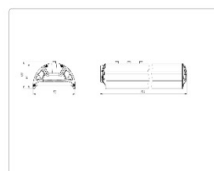

### Массогабаритные характеристики

Габариты светильника ДхШхВ, мм:	844x173x93
Масса нетто, кг:	6.54
Светильников в коробке, шт:	1
Объем коробки, м3:	0.018
Масса брутто, кг:	7.3
Габариты коробки ДхШхВ, мм:	885x190x110