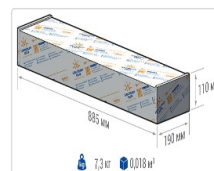

Уличный светильник TL-STREET 180 Plus 5K W

Артикул: УТ000008099

Мощность, Вт: 171.9

Световой поток, Лм 26933

Световая эффективность, Лм/Вт: 156.7

Индекс цветопередачи CRI: 72

Цветовая температура, К: 5000

Кривая силы света (КСС): W (145°x60°) широкая боковая

Гарантия, мес: 60

ХАРАКТЕРИСТИКИ

Светотехнические характеристики

Мощность, Вт:	171.9
Световой поток светодиодного модуля, ЛМ	30339
Световой поток, Лм	26933
Световая эффективность, Лм/Вт:	156.7
Количество светодиодов, шт:	320
Кривая силы света (КСС):	W (145°x60°) широкая боковая
Цветовая температура, К:	5000
Индекс цветопередачи CRI:	72
Коэффициент пульсаций светового потока, %:	≤ 1%
Ресурс светодиодов, ч:	100000

Электрические характеристики

Время включения светильника, с:	1.5
Диммирование:	Нет
Напряжение питания, В:	176 - 264 В АС
Частота, Гц:	47 ~ 63 Гц
Коэффициент мощности ИП, cosφ:	≥ 0.97
Грозозащита:	Да
Термозащита:	Есть
Защита от 380, В:	Да
Защита от холостого хода:	Восстанавливается
Стойкость к микросекундным импульсам большой энергии:	4 кВ (L-N), 6 кВ (L-PE, N-PE)
Коэффициент пульсаций светового потока, %:	≤ 1%
Гальваническая изоляция:	Да
Пробивное напряжение, кВ АС:	> 1,5 кВ АС
Сопротивление изоляции, МОм:	вход-выход > 200 МОм, вход-земля > 200 МОм, выход-земля > 200 МОм
Класс защиты от поражения электрическим током:	1

Эксплуатационные характеристики

Материал корпуса:	Анодированный алюминий
Материал рассеивателя:	Оптический поликарбонат
Способ крепления светильника:	Консоль Ø30mm - Ø52mm
Степень защиты светильника, IP :	67
Степень защиты оболочки (корпус):	IK10
Степень защиты оболочки (стекло):	IK10
Температура эксплуатации, °С:	от -40° до +45°
Вид климатического исполнения:	УХЛ1
Гарантия, мес:	60

Массогабаритные характеристики