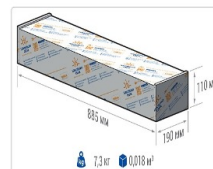

ХАРАКТЕРИСТИКИ

Светотехнические характеристики

Мощность, Вт:	171.9
Световой поток светодиодного модуля, ЛМ	30339
Световой поток, Лм	26933
Световая эффективность, Лм/Вт:	156.7
Количество светодиодов, шт:	320
Кривая силы света (КСС):	W (145°x60°) широкая боковая
Цветовая температура, К:	4000
Индекс цветопередачи CRI:	72
Коэффициент пульсаций светового потока, %:	≤ 1%
Ресурс светодиодов, ч:	100000