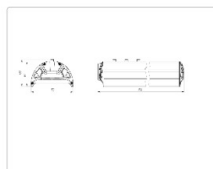

ХАРАКТЕРИСТИКИ

Светотехнические характеристики

Мощность, Вт:	171.9
Световой поток светодиодного модуля, ЛМ	30339
Световой поток, Лм	26933
Световая эффективность, Лм/Вт:	156.7
Количество светодиодов, шт:	320
Кривая силы света (КСС):	W (145°x60°) широкая боковая
Цветовая температура, К:	4000
Индекс цветопередачи CRI:	72
Коэффициент пульсаций светового потока, %:	≤ 1%
Ресурс светодиодов, ч:	100000