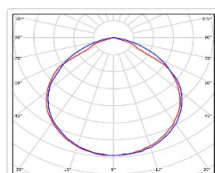

Массогабаритные характеристики

Габариты светильника ДхШхВ, мм:	844x173x93
Масса нетто, кг:	6.54
Светильников в коробке, шт:	1
Объем коробки, м3:	0.018
Масса брутто, кг:	7.3
Габариты коробки ДхШхВ, мм	885x190x110