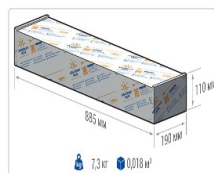

Уличный светильник TL-STREET 180 Plus 4K D

Артикул: **УТ000007941**

Мощность, Вт: 171.9

Световой поток, Лм 26395

Световая эффективность, Лм/Вт: 153.5

Индекс цветопередачи CRI: 72

Цветовая температура, К: 4000

Кривая силы света (КСС): D (120°) косинусная

Гарантия, мес: 60

ХАРАКТЕРИСТИКИ

Светотехнические характеристики

Мощность, Вт:	171.9
Световой поток светодиодного модуля, ЛМ	30339
Световой поток, Лм	26395
Световая эффективность, Лм/Вт:	153.5
Количество светодиодов, шт:	320
Кривая силы света (КСС):	D (120°) косинусная
Цветовая температура, К:	4000
Индекс цветопередачи CRI:	72
Коэффициент пульсаций светового потока, %:	≤ 1%
Ресурс светодиодов, ч:	100000

Электрические характеристики

Время включения светильника, с:	1.5
Диммирование:	Нет
Напряжение питания, В:	176 - 264 В АС
Частота, Гц:	47 ~ 63 Гц
Коэффициент мощности ИП, cosφ:	≥ 0.97
Грозозащита:	Да
Термозащита:	Есть
Защита от 380, В:	Да
Защита от холостого хода:	Восстанавливается
Стойкость к микросекундным импульсам большой энергии:	4 кВ (L-N), 6 кВ (L-PE, N-PE)
Коэффициент пульсаций светового потока, %:	≤ 1%
Гальваническая изоляция:	Да
Пробивное напряжение, кВ АС:	> 1,5 кВ АС
Сопротивление изоляции, МОм:	вход-выход > 200 МОм; вход-земля > 200 МОм; выход-земля > 200 МОм
Класс защиты от поражения электрическим током:	1

Эксплуатационные характеристики

Материал корпуса:	Анодированный алюминий
Материал рассеивателя:	Оптический поликарбонат
Способ крепления светильника:	Консоль Ø30mm - Ø52mm
Степень защиты светильника, IP :	67
Степень защиты оболочки (корпус):	IK10
Степень защиты оболочки (стекло):	IK10
Температура эксплуатации, °С:	от -40° до +45°
Вид климатического исполнения:	УХЛ1
Гарантия, мес:	60

Массогабаритные характеристики