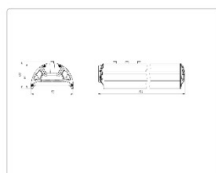

Массогабаритные характеристики

Габариты светильника ДхШхВ, мм:	844x173x93
Масса нетто, кг:	6.54
Светильников в коробке, шт:	1
Объем коробки, м3:	0.018
Масса брутто, кг:	7.3
Габариты коробки ДхШхВ, мм	885x190x110