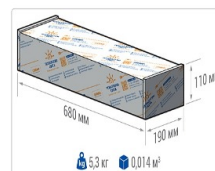

Эксплуатационные характеристики

Материал корпуса:	Анодированный алюминий
Материал рассеивателя:	Оптический поликарбонат
Способ крепления светильника:	Консоль Ø30mm - Ø52mm
Степень защиты светильника, IP :	67
Степень защиты оболочки (корпус):	IK10
Степень защиты оболочки (стекло):	IK10
Температура эксплуатации, °С:	от -40° до +45°
Вид климатического исполнения:	УХЛ1
Гарантия, мес:	60

Массогабаритные характеристики

Габариты светильника ДхШхВ, мм:	644x173x93
Масса нетто, кг:	5
Светильников в коробке, шт:	1
Объем коробки, м3:	0.014
Масса брутто, кг:	5.3
Габариты коробки ДхШхВ, мм:	680x190x110