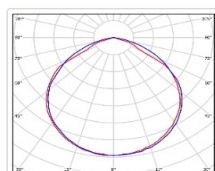

Массогабаритные характеристики

Габариты светильника ДхШхВ, мм:	644x173x93
Масса нетто, кг:	5
Светильников в коробке, шт:	1
Объем коробки, м3:	0.014
Масса брутто, кг:	5.3
Габариты коробки ДхШхВ, мм:	680x190x110