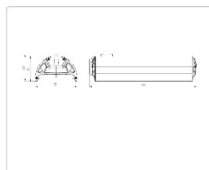

ХАРАКТЕРИСТИКИ

Светотехнические характеристики

Мощность, Вт:	85.4
Световой поток светодиодного модуля, Лм	15063
Световой поток, Лм	13105
Световая эффективность, Лм/Вт:	153.5
Количество светодиодов, шт.	160
Кривая силы света (КСС):	D (120°) косинусная
Цветовая температура, К:	4000
Индекс цветопередачи CRI:	72
Коэффициент пульсаций светового потока, %:	<1
Ресурс светодиодов, ч:	100000