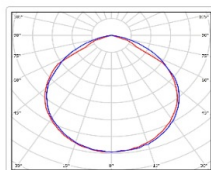

ХАРАКТЕРИСТИКИ

Светотехнические характеристики

Мощность, Вт:	85.4
Световой поток светодиодного модуля, Лм	15063
Световой поток, Лм	13105
Световая эффективность, Лм/Вт:	153.5
Количество светодиодов, шт.	160
Кривая силы света (КСС):	D (120°) косинусная
Цветовая температура, К:	4000
Индекс цветопередачи CRI:	72
Коэффициент пульсаций светового потока, %:	<1
Ресурс светодиодов, ч:	100000