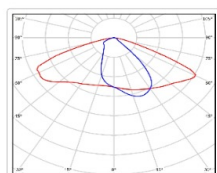

Массогабаритные характеристики

Габариты светильника ДхШхВ, мм:	844x173x93
Масса нетто, кг:	6.54
Светильников в коробке, шт:	1
Объем коробки, м3:	0.018
Масса брутто, кг:	7.3
Габариты коробки ДхШхВ, мм:	885x190x110