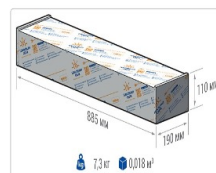

Эксплуатационные характеристики

Материал корпуса:	Анодированный алюминий
Материал рассеивателя:	Оптический поликарбонат
Способ крепления светильника:	Консоль Ø30mm - Ø52mm
Степень защиты светильника, IP :	67
Степень защиты оболочки (корпус):	IK10
Степень защиты оболочки (стекло):	IK10
Температура эксплуатации, °С:	от -40° до +45°
Вид климатического исполнения:	УХЛ1
Гарантия, мес:	60

Массогабаритные характеристики

Габариты светильника ДхШхВ, мм:	844x173x93
Масса нетто, кг:	6.54
Светильников в коробке, шт:	1
Объем коробки, м3:	0.018
Масса брутто, кг:	7.3
Габариты коробки ДхШхВ, мм:	885x190x110