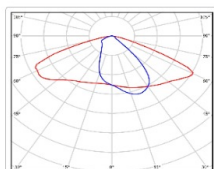

ХАРАКТЕРИСТИКИ

Светотехнические характеристики

Мощность, Вт:	205.2
Световой поток светодиодного модуля, ЛМ	36066
Световой поток, Лм	32017
Световая эффективность, Лм/Вт:	156
Количество светодиодов, шт:	384
Кривая силы света (КСС):	W (145°x60°) широкая боковая
Цветовая температура, К:	4000
Индекс цветопередачи CRI:	72
Коэффициент пульсаций светового потока, %:	≤ 1%
Ресурс светодиодов, ч:	100000