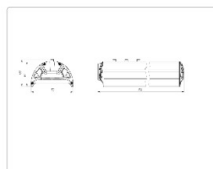

ХАРАКТЕРИСТИКИ

Светотехнические характеристики

Мощность, Вт:	205.2
Световой поток светодиодного модуля, ЛМ	36066
Световой поток, Лм	32017
Световая эффективность, Лм/Вт:	156
Количество светодиодов, шт:	384
Кривая силы света (КСС):	W (145°x60°) широкая боковая
Цветовая температура, К:	4000
Индекс цветопередачи CRI:	72
Коэффициент пульсаций светового потока, %:	≤ 1%
Ресурс светодиодов, ч:	100000

СКАЧАТЬ

IES файл

Декларация о соответствии EAC

Паспорт светильника

Сертификат соответствия

Сертификат

Dwg файл

Инструкции

Электрические характеристики

Время включения светильника, с:	1.5
Диммирование:	Да
Напряжение питания, В:	176 - 264 В AC
Частота, Гц:	47 ~ 63 Гц
Коэффициент мощности ИП, cosφ:	≥ 0.97
Грозозащита:	Да
Термозащита:	Есть
Защита от 380, В:	Да
Защита от холостого хода:	есть, восстанавливается автоматически
Стойкость к микросекундным импульсам большой энергии:	4 кВ (L-N), 6 кВ (L-PE, N-PE)
Коэффициент пульсаций светового потока, %:	≤ 1%
Гальваническая изоляция:	Да
Пробивное напряжение, кВ AC:	> 1,5 кВ AC
Сопротивление изоляции, МОм:	вход-выход > 200 МОм; вход-земля > 200 МОм; выход-земля > 200 МОм
Класс защиты от поражения электрическим током:	1