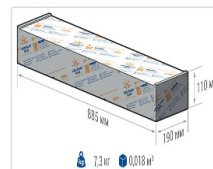

Уличный светильник TL-STREET 210 Plus 4K DIM W

Артикул: **УТ000007922**
 Мощность, Вт: 205.2
 Световой поток, Лм 32017
 Световая эффективность, Лм/Вт: 156
 Индекс цветопередачи CRI: 72
 Цветовая температура, К: 4000
 Кривая силы света (КСС): W (145°x60°) широкая боковая
 Гарантия, мес: 60

ХАРАКТЕРИСТИКИ

Светотехнические характеристики

Мощность, Вт:	205.2
Световой поток светодиодного модуля, ЛМ	36066
Световой поток, Лм	32017
Световая эффективность, Лм/Вт:	156
Количество светодиодов, шт:	384
Кривая силы света (КСС):	W (145°x60°) широкая боковая
Цветовая температура, К:	4000
Индекс цветопередачи CRI:	72
Коэффициент пульсаций светового потока, %:	≤ 1%
Ресурс светодиодов, ч:	100000

ОБЛАСТЬ ПРИМЕНЕНИЯ

Эксплуатационные характеристики

Материал корпуса:	Анодированный алюминий
Материал рассеивателя:	Оптический поликарбонат
Способ крепления светильника:	Консоль Ø30mm - Ø52mm
Степень защиты светильника, IP :	67
Степень защиты оболочки (корпус):	IK10
Степень защиты оболочки (стекло):	IK10
Температура эксплуатации, °С:	от -40° до +45°
Вид климатического исполнения:	УХЛ1
Гарантия, мес:	60

Массогабаритные характеристики

Габариты светильника ДхШхВ, мм:	844x173x93
Масса нетто, кг:	6.54
Светильников в коробке, шт:	1
Объем коробки, м3:	0.018
Масса брутто, кг:	7.3
Габариты коробки ДхШхВ, мм:	885x190x110