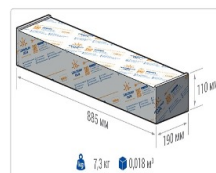

Эксплуатационные характеристики

Материал корпуса:	Анодированный алюминий
Материал рассеивателя:	Оптический поликарбонат
Способ крепления светильника:	Консоль Ø30mm - Ø52mm
Степень защиты светильника, IP :	67
Степень защиты оболочки (корпус):	IK10
Степень защиты оболочки (стекло):	IK10
Температура эксплуатации, °С:	от -40° до +45°
Вид климатического исполнения:	УХЛ1
Гарантия, мес:	60

Массогабаритные характеристики

Габариты светильника ДхШхВ, мм:	844x173x93
Масса нетто, кг:	6.54
Светильников в коробке, шт:	1
Объем коробки, м3:	0.018
Масса брутто, кг:	7.3
Габариты коробки ДхШхВ, мм:	885x190x110