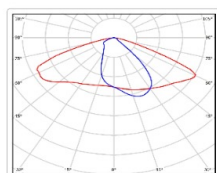

Массогабаритные характеристики

Габариты светильника ДхШхВ, мм:	844x173x93
Масса нетто, кг:	6.54
Светильников в коробке, шт:	1
Объем коробки, м3:	0.018
Масса брутто, кг:	7.3
Габариты коробки ДхШхВ, мм:	885x190x110