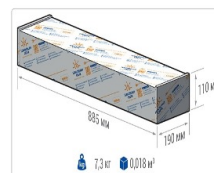

Эксплуатационные характеристики

Материал корпуса:	Анодированный алюминий
Материал рассеивателя:	Оптический поликарбонат
Способ крепления светильника:	Консоль Ø30mm - Ø52mm
Степень защиты светильника, IP :	67
Степень защиты оболочки (корпус):	IK10
Степень защиты оболочки (стекло):	IK10
Температура эксплуатации, °С:	от -40° до +45°
Вид климатического исполнения:	УХЛ1
Гарантия, мес:	60

Массогабаритные характеристики

Габариты светильника ДхШхВ, мм:	844x173x93
Масса нетто, кг:	6.54
Светильников в коробке, шт:	1
Объем коробки, м3:	0.018
Масса брутто, кг:	7.3
Габариты коробки ДхШхВ, мм:	885x190x110