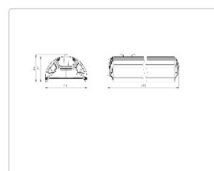

ХАРАКТЕРИСТИКИ

Светотехнические характеристики

Мощность, Вт:	152
Световой поток светодиодного модуля, ЛМ	27293
Световой поток, Лм	23745
Световая эффективность, Лм/Вт:	156.2
Количество светодиодов, шт:	288
Кривая силы света (КСС):	D (120°) косинусная
Цветовая температура, К:	5000
Индекс цветопередачи CRI:	72
Коэффициент пульсаций светового потока, %:	≤ 1%
Ресурс светодиодов, ч:	100000

СКАЧАТЬ

IES файл

Декларация о соответствии EAC

Паспорт светильника

Сертификат соответствия

Сертификат

Dwg файл

Инструкции

Электрические характеристики

Время включения светильника, с:	1.5
Диммирование:	Да
Напряжение питания, В:	176 - 264 В AC
Частота, Гц:	47 ~ 63 Гц
Коэффициент мощности ИП, cosφ:	≥ 0.98
Грозозащита:	Да
Термозащита:	Есть
Защита от 380, В:	Да
Защита от холостого хода:	Восстанавливается
Стойкость к микросекундным импульсам большой энергии:	4 кВ (L-N), 6 кВ (L-PE, N-PE)
Коэффициент пульсаций светового потока, %:	≤ 1%
Гальваническая изоляция:	Да
Пробивное напряжение, кВ AC:	> 1,5 кВ AC
Сопротивление изоляции, МОм:	вход-выход > 200 МОм; вход-земля > 200 МОм; выход-земля > 200 МОм
Класс защиты от поражения электрическим током:	1