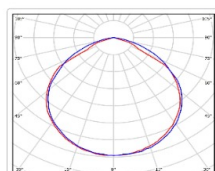

ХАРАКТЕРИСТИКИ

Светотехнические характеристики

Мощность, Вт:	152
Световой поток светодиодного модуля, ЛМ	27293
Световой поток, Лм	23745
Световая эффективность, Лм/Вт:	156.2
Количество светодиодов, шт:	288
Кривая силы света (КСС):	D (120°) косинусная
Цветовая температура, К:	5000
Индекс цветопередачи CRI:	72
Коэффициент пульсаций светового потока, %:	≤ 1%
Ресурс светодиодов, ч:	100000

СКАЧАТЬ

IES файл

Декларация о соответствии EAC

Паспорт светильника

Сертификат соответствия

Сертификат

Dwg файл

Инструкции

Электрические характеристики

Время включения светильника, с:	1.5
Диммирование:	Да
Напряжение питания, В:	176 - 264 В AC
Частота, Гц:	47 ~ 63 Гц
Коэффициент мощности ИП, cosφ:	≥ 0.98
Грозозащита:	Да
Термозащита:	Есть
Защита от 380, В:	Да
Защита от холостого хода:	Восстанавливается
Стойкость к микросекундным импульсам большой энергии:	4 кВ (L-N), 6 кВ (L-PE, N-PE)
Коэффициент пульсаций светового потока, %:	≤ 1%
Гальваническая изоляция:	Да
Пробивное напряжение, кВ AC:	> 1,5 кВ AC
Сопротивление изоляции, МОм:	вход-выход > 200 МОм; вход-земля > 200 МОм; выход-земля > 200 МОм
Класс защиты от поражения электрическим током:	1