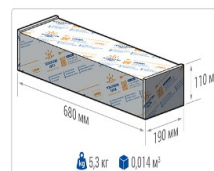

ХАРАКТЕРИСТИКИ

Светотехнические характеристики

Мощность, Вт:	152
Световой поток светодиодного модуля, ЛМ	27293
Световой поток, Лм	23745
Световая эффективность, Лм/Вт:	156.2
Количество светодиодов, шт:	288
Кривая силы света (КСС):	D (120°) косинусная
Цветовая температура, К:	5000
Индекс цветопередачи CRI:	72
Коэффициент пульсаций светового потока, %:	≤ 1%
Ресурс светодиодов, ч:	100000

СКАЧАТЬ

IES файл

Декларация о соответствии EAC

Паспорт светильника

Сертификат соответствия

Сертификат

Dwg файл

Инструкции

Электрические характеристики

Время включения светильника, с:	1.5
Диммирование:	Да
Напряжение питания, В:	176 - 264 В AC
Частота, Гц:	47 ~ 63 Гц
Коэффициент мощности ИП, cosφ:	≥ 0.98
Грозозащита:	Да
Термозащита:	Есть
Защита от 380, В:	Да
Защита от холостого хода:	Восстанавливается
Стойкость к микросекундным импульсам большой энергии:	4 кВ (L-N), 6 кВ (L-PE, N-PE)
Коэффициент пульсаций светового потока, %:	≤ 1%
Гальваническая изоляция:	Да
Пробивное напряжение, кВ AC:	> 1,5 кВ AC
Сопротивление изоляции, МОм:	вход-выход > 200 МОм; вход-земля > 200 МОм; выход-земля > 200 МОм
Класс защиты от поражения электрическим током:	1