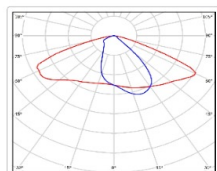

Кривая силы света (КСС): W (145°x60°) широкая боковая

Гарантия, мес: 60

ХАРАКТЕРИСТИКИ

Светотехнические характеристики

Мощность, Вт:	152
Световой поток светодиодного модуля, ЛМ	27293
Световой поток, Лм	24230
Световая эффективность, Лм/Вт:	159.4
Количество светодиодов, шт:	288
Кривая силы света (КСС):	W (145°x60°) широкая боковая
Цветовая температура, К:	4000
Индекс цветопередачи CRI:	72
Коэффициент пульсаций светового потока, %:	≤ 1%
Ресурс светодиодов, ч:	100000