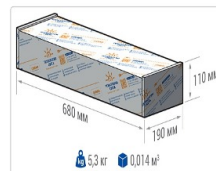

Кривая силы света (КСС): W (145°x60°) широкая боковая

Гарантия, мес: 60

ХАРАКТЕРИСТИКИ

Светотехнические характеристики

Мощность, Вт:	152
Световой поток светодиодного модуля, ЛМ	27293
Световой поток, Лм	24230
Световая эффективность, Лм/Вт:	159.4
Количество светодиодов, шт:	288
Кривая силы света (КСС):	W (145°x60°) широкая боковая
Цветовая температура, К:	4000
Индекс цветопередачи CRI:	72
Коэффициент пульсаций светового потока, %:	≤ 1%
Ресурс светодиодов, ч:	100000

ОБЛАСТЬ ПРИМЕНЕНИЯ

Эксплуатационные характеристики

Материал корпуса:	Анодированный алюминий
Материал рассеивателя:	Оптический поликарбонат
Способ крепления светильника:	Консоль Ø30mm - Ø52mm
Степень защиты светильника, IP :	67
Степень защиты оболочки (корпус):	IK10
Степень защиты оболочки (стекло):	IK10
Температура эксплуатации, °С:	от -40° до +45°
Вид климатического исполнения:	УХЛ1
Гарантия, мес:	60

Массогабаритные характеристики

Габариты светильника ДхШхВ, мм:	644x173x93
Масса нетто, кг:	5
Светильников в коробке, шт:	1
Объем коробки, м3:	0.014
Масса брутто, кг:	5.3
Габариты коробки ДхШхВ, мм:	680x190x110