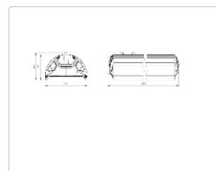

ХАРАКТЕРИСТИКИ

Светотехнические характеристики

Мощность, Вт:	152
Световой поток светодиодного модуля, ЛМ	27293
Световой поток, Лм	24230
Световая эффективность, Лм/Вт:	159.4
Количество светодиодов, шт:	288
Кривая силы света (КСС):	W (145°x60°) широкая боковая
Цветовая температура, К:	4000
Индекс цветопередачи CRI:	72
Коэффициент пульсаций светового потока, %:	≤ 1%
Ресурс светодиодов, ч:	100000

СКАЧАТЬ

IES файл

Декларация о соответствии EAC

Паспорт светильника

Сертификат соответствия

Сертификат

Dwg файл

Электрические характеристики

Время включения светильника, с:	1.5
Диммирование:	Нет
Напряжение питания, В:	176 - 264 В АС
Частота, Гц:	47 ~ 63 Гц
Коэффициент мощности ИП, cosφ:	≥ 0.98
Грозозащита:	Да
Термозащита:	Есть
Защита от 380, В:	Да
Защита от холостого хода:	Восстанавливается
Стойкость к микросекундным импульсам большой энергии:	4 кВ (L-N), 6 кВ (L-PE, N-PE)
Коэффициент пульсаций светового потока, %:	≤ 1%
Гальваническая изоляция:	Да
Пробивное напряжение, кВ АС:	> 1,5 кВ АС
Сопротивление изоляции, МОм:	вход-выход > 200 МОм; вход-земля > 200 МОм; выход-земля > 200 МОм
Класс защиты от поражения электрическим током:	1