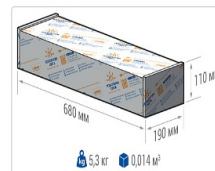

Уличный светильник TL-STREET 165 Plus 4K W

Артикул: УТ000007912

Мощность, Вт: 152

Световой поток, Лм 24230

Световая эффективность, Лм/Вт: 159.4

Индекс цветопередачи CRI: 72

Цветовая температура, К: 4000

Кривая силы света (КСС): W (145°x60°) широкая боковая

Гарантия, мес: 60

ХАРАКТЕРИСТИКИ

Светотехнические характеристики

Мощность, Вт:	152
Световой поток светодиодного модуля, ЛМ	27293
Световой поток, Лм	24230
Световая эффективность, Лм/Вт:	159.4
Количество светодиодов, шт:	288
Кривая силы света (КСС):	W (145°x60°) широкая боковая
Цветовая температура, К:	4000
Индекс цветопередачи CRI:	72
Коэффициент пульсаций светового потока, %:	≤ 1%
Ресурс светодиодов, ч:	100000

ОБЛАСТЬ ПРИМЕНЕНИЯ

Эксплуатационные характеристики

Материал корпуса:	Анодированный алюминий
Материал рассеивателя:	Оптический поликарбонат
Способ крепления светильника:	Консоль Ø30mm - Ø52mm
Степень защиты светильника, IP :	67
Степень защиты оболочки (корпус):	IK10
Степень защиты оболочки (стекло):	IK10
Температура эксплуатации, °С:	от -40° до +45°
Вид климатического исполнения:	УХЛ1
Гарантия, мес:	60

Массогабаритные характеристики

Габариты светильника ДхШхВ, мм:	644x173x93
Масса нетто, кг:	5
Светильников в коробке, шт:	1
Объем коробки, м3:	0.014
Масса брутто, кг:	5.3
Габариты коробки ДхШхВ, мм:	680x190x110