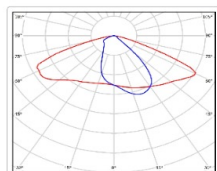

ХАРАКТЕРИСТИКИ

Светотехнические характеристики

Мощность, Вт:	152
Световой поток светодиодного модуля, ЛМ	27293
Световой поток, Лм	24230
Световая эффективность, Лм/Вт:	159.4
Количество светодиодов, шт:	288
Кривая силы света (КСС):	W (145°x60°) широкая боковая
Цветовая температура, К:	4000
Индекс цветопередачи CRI:	72
Коэффициент пульсаций светового потока, %:	≤ 1%
Ресурс светодиодов, ч:	100000

СКАЧАТЬ

IES файл

Декларация о соответствии EAC

Паспорт светильника

Сертификат соответствия

Сертификат

Dwg файл

Электрические характеристики

Время включения светильника, с:	1.5
Диммирование:	Нет
Напряжение питания, В:	176 - 264 В АС
Частота, Гц:	47 ~ 63 Гц
Коэффициент мощности ИП, cosφ:	≥ 0.98
Грозозащита:	Да
Термозащита:	Есть
Защита от 380, В:	Да
Защита от холостого хода:	Восстанавливается
Стойкость к микросекундным импульсам большой энергии:	4 кВ (L-N), 6 кВ (L-PE, N-PE)
Коэффициент пульсаций светового потока, %:	≤ 1%
Гальваническая изоляция:	Да
Пробивное напряжение, кВ АС:	> 1,5 кВ АС
Сопротивление изоляции, МОм:	вход-выход > 200 МОм; вход-земля > 200 МОм; выход-земля > 200 МОм
Класс защиты от поражения электрическим током:	1