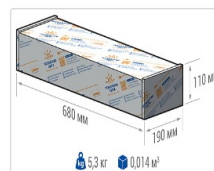

Кривая силы света (КСС): W (145°x60°) широкая боковая

Гарантия, мес: 60

ХАРАКТЕРИСТИКИ

Светотехнические характеристики

Мощность, Вт:	113.2
Световой поток светодиодного модуля, ЛМ	20205
Световой поток, Лм	17937
Световая эффективность, Лм/Вт:	158.5
Количество светодиодов, шт:	216
Кривая силы света (КСС):	W (145°x60°) широкая боковая
Цветовая температура, К:	5000
Индекс цветопередачи CRI:	72
Коэффициент пульсаций светового потока, %:	≤ 1%
Ресурс светодиодов, ч:	100000

ОБЛАСТЬ ПРИМЕНЕНИЯ

Эксплуатационные характеристики

Материал корпуса:	Анодированный алюминий
Материал рассеивателя:	Оптический поликарбонат
Способ крепления светильника:	Консоль Ø30mm - Ø52mm
Степень защиты светильника, IP :	67
Степень защиты оболочки (корпус):	IK10
Степень защиты оболочки (стекло):	IK10
Температура эксплуатации, °С:	от -40° до +45°
Вид климатического исполнения:	УХЛ1
Гарантия, мес:	60

Массогабаритные характеристики

Габариты светильника ДхШхВ, мм:	644x173x93
Масса нетто, кг:	5
Светильников в коробке, шт:	1
Объем коробки, м³:	0.014
Масса брутто, кг:	5.3
Габариты коробки ДхШхВ, мм:	680x190x110