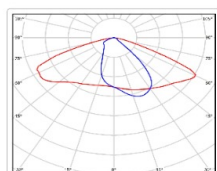

Кривая силы света (КСС): W (145°x60°) широкая боковая

Гарантия, мес: 60

ХАРАКТЕРИСТИКИ

Светотехнические характеристики

Мощность, Вт:	113.2
Световой поток светодиодного модуля, ЛМ	20205
Световой поток, Лм	17937
Световая эффективность, Лм/Вт:	158.5
Количество светодиодов, шт:	216
Кривая силы света (КСС):	W (145°x60°) широкая боковая
Цветовая температура, К:	5000
Индекс цветопередачи CRI:	72
Коэффициент пульсаций светового потока, %:	≤ 1%
Ресурс светодиодов, ч:	100000