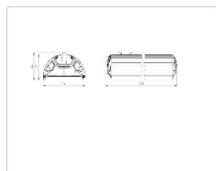

ХАРАКТЕРИСТИКИ

Светотехнические характеристики

Мощность, Вт:	113.2
Световой поток светодиодного модуля, ЛМ	20205
Световой поток, Лм	17578
Световая эффективность, Лм/Вт:	155.3
Количество светодиодов, шт:	216
Кривая силы света (КСС):	D (120°) косинусная
Цветовая температура, К:	4000
Индекс цветопередачи CRI:	72
Коэффициент пульсаций светового потока, %:	≤ 1%
Ресурс светодиодов, ч:	100000

СКАЧАТЬ

IES файл

Декларация о соответствии EAC

Паспорт светильника

Сертификат соответствия

Сертификат

Dwg файл

Инструкции

Электрические характеристики

Время включения светильника, с:	1.5
Диммирование:	Да
Напряжение питания, В:	176 - 264 В AC
Частота, Гц:	47 ~ 63 Гц
Коэффициент мощности ИП, cosφ:	≥ 0.95
Грозозащита:	Да
Термозащита:	Есть
Защита от 380, В:	Да
Защита от холостого хода:	Восстанавливается
Стойкость к микросекундным импульсам большой энергии:	4 кВ (L-N), 6 кВ (L-PE, N-PE)
Коэффициент пульсаций светового потока, %:	≤ 1%
Гальваническая изоляция:	Да
Пробивное напряжение, кВ AC:	> 1,5 кВ AC
Сопротивление изоляции, МОм:	вход-выход > 200 МОм; вход-земля > 200 МОм; выход-земля > 200 МОм
Класс защиты от поражения электрическим током:	1