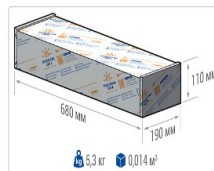

Кривая силы света (КСС): D (120°) косинусная

Гарантия, мес: 60

ХАРАКТЕРИСТИКИ

Светотехнические характеристики

Мощность, Вт:	113.2
Световой поток светодиодного модуля, ЛМ	20205
Световой поток, Лм	17578
Световая эффективность, Лм/Вт:	155.3
Количество светодиодов, шт:	216
Кривая силы света (КСС):	D (120°) косинусная
Цветовая температура, К:	4000
Индекс цветопередачи CRI:	72
Коэффициент пульсаций светового потока, %:	≤ 1%
Ресурс светодиодов, ч:	100000

ОБЛАСТЬ ПРИМЕНЕНИЯ

Эксплуатационные характеристики

Материал корпуса:	Анодированный алюминий
Материал рассеивателя:	Оптический поликарбонат
Способ крепления светильника:	Консоль Ø30mm - Ø52mm
Степень защиты светильника, IP :	67
Степень защиты оболочки (корпус):	IK10
Степень защиты оболочки (стекло):	IK10
Температура эксплуатации, °С:	от -40° до +45°
Вид климатического исполнения:	УХЛ1
Гарантия, мес:	60

Массогабаритные характеристики

Габариты светильника ДхШхВ, мм:	644x173x93
Масса нетто, кг:	5
Светильников в коробке, шт:	1
Объем коробки, м3:	0.014
Масса брутто, кг:	5.3
Габариты коробки ДхШхВ, мм:	680x190x110