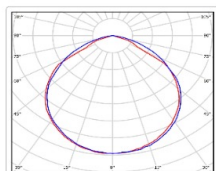

Кривая силы света (КСС): D (120°) косинусная

Гарантия, мес: 60

ХАРАКТЕРИСТИКИ

Светотехнические характеристики

Мощность, Вт:	113.2
Световой поток светодиодного модуля, ЛМ	20205
Световой поток, Лм	17578
Световая эффективность, Лм/Вт:	155.3
Количество светодиодов, шт:	216
Кривая силы света (КСС):	D (120°) косинусная
Цветовая температура, К:	4000
Индекс цветопередачи CRI:	72
Коэффициент пульсаций светового потока, %:	≤ 1%
Ресурс светодиодов, ч:	100000