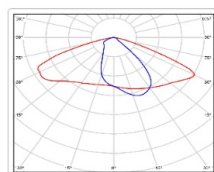

Уличный светильник TL-STREET 105 Plus 5K W

Артикул: **УТ000007900**
Мощность, Вт: 102.3
Световой поток, Лм 16030
Световая эффективность, Лм/Вт: 156.7
Индекс цветопередачи CRI: 72
Цветовая температура, К: 5000
Кривая силы света (КСС): W (145°x60°) широкая боковая
Гарантия, мес: 60

ХАРАКТЕРИСТИКИ

Светотехнические характеристики

Мощность, Вт:	102.3
Световой поток светодиодного модуля, ЛМ	18058
Световой поток, Лм	16030
Световая эффективность, Лм/Вт:	156.7
Количество светодиодов, шт.	192
Кривая силы света (КСС):	W (145°x60°) широкая боковая
Цветовая температура, К:	5000
Индекс цветопередачи CRI:	72
Коэффициент пульсаций светового потока, %:	≤ 1%
Ресурс светодиодов, ч:	100000

Электрические характеристики

Время включения светильника, с:	1.5
Диммирование:	Нет
Напряжение питания, В:	176 ~ 264 В AC
Частота, Гц:	47 ~ 63 Гц
Коэффициент мощности ИП, cosφ:	≥ 0.98
Грозозащита:	Да
Термозащита:	Есть
Защита от 380, В:	Да
Защита от холостого хода:	Восстанавливается
Стойкость к микросекундным импульсам большой энергии:	4 кВ (L-N), 6 кВ (L-PE, N-PE)
Коэффициент пульсаций светового потока, %:	≤ 1%
Гальваническая изоляция:	Да
Пробивное напряжение, кВ AC:	> 1,5 кВ AC
Сопротивление изоляции, МОм:	вход-выход > 200 МОм; вход-земля > 200 МОм; выход-земля > 200 МОм
Класс защиты от поражения электрическим током:	1

Эксплуатационные характеристики

Материал корпуса:	Анодированный алюминий
Материал рассеивателя:	Оптический поликарбонат
Способ крепления светильника:	Консоль Ø30mm - Ø52mm
Степень защиты светильника, IP :	67
Степень защиты оболочки (корпус):	IK10
Степень защиты оболочки (стекло):	IK10
Температура эксплуатации, °С:	от -40° до +45°
Вид климатического исполнения:	УХЛ1
Гарантия, мес:	60

Массогабаритные характеристики