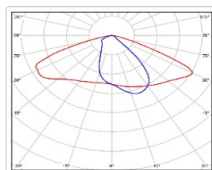

ХАРАКТЕРИСТИКИ

Светотехнические характеристики

Мощность, Вт:	102.3
Световой поток светодиодного модуля, ЛМ	18058
Световой поток, Лм	16030
Световая эффективность, Лм/Вт:	156.7
Количество светодиодов, шт.	192
Кривая силы света (КСС):	W (145°x60°) широкая боковая
Цветовая температура, К:	4000
Индекс цветопередачи CRI:	72
Коэффициент пульсаций светового потока, %:	≤ 1%
Ресурс светодиодов, ч:	100000