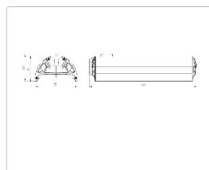

ХАРАКТЕРИСТИКИ

Светотехнические характеристики

Мощность, Вт:	102.3
Световой поток светодиодного модуля, ЛМ	18058
Световой поток, Лм	16030
Световая эффективность, Лм/Вт:	156.7
Количество светодиодов, шт.	192
Кривая силы света (КСС):	W (145°x60°) широкая боковая
Цветовая температура, К:	4000
Индекс цветопередачи CRI:	72
Коэффициент пульсаций светового потока, %:	≤ 1%
Ресурс светодиодов, ч:	100000