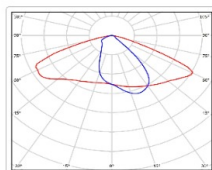

Кривая силы света (КСС): W (145°x60°) широкая боковая

Гарантия, мес: 60

ХАРАКТЕРИСТИКИ

Светотехнические характеристики

Мощность, Вт:	79.4
Световой поток светодиодного модуля, ЛМ	14244
Световой поток, Лм	12677
Световая эффективность, Лм/Вт:	159.7
Количество светодиодов, шт.	144
Кривая силы света (КСС):	W (145°x60°) широкая боковая
Цветовая температура, К:	4000
Индекс цветопередачи CRI:	72
Коэффициент пульсаций светового потока, %:	≤ 1%
Ресурс светодиодов, ч:	100000